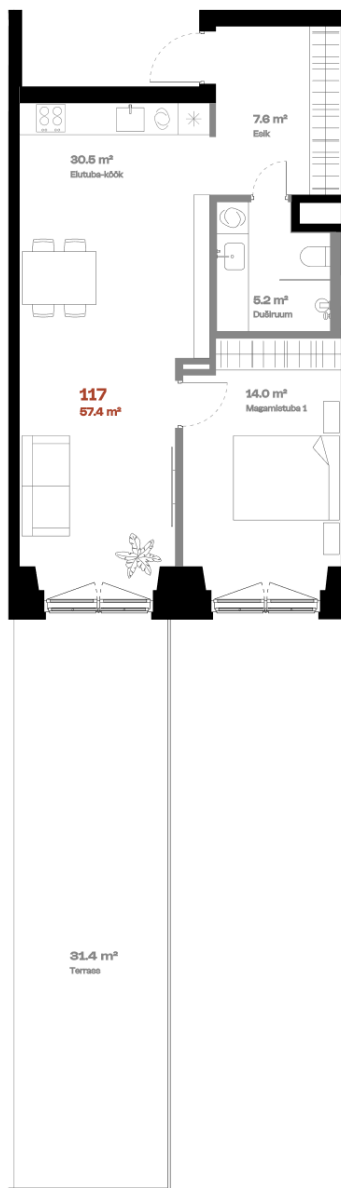

Korter 117

Tava plaan

KORRUS	1
TUBE	2
KOGUPIND	88,4 m ²
SISEPIND	57 m ²
TERRASS	31,4 m ²
HIND	299000 €

Terrass 

Vann 

Alternatiivne köögi asukoht 

Klaasist sein ülaosa 

hepsor