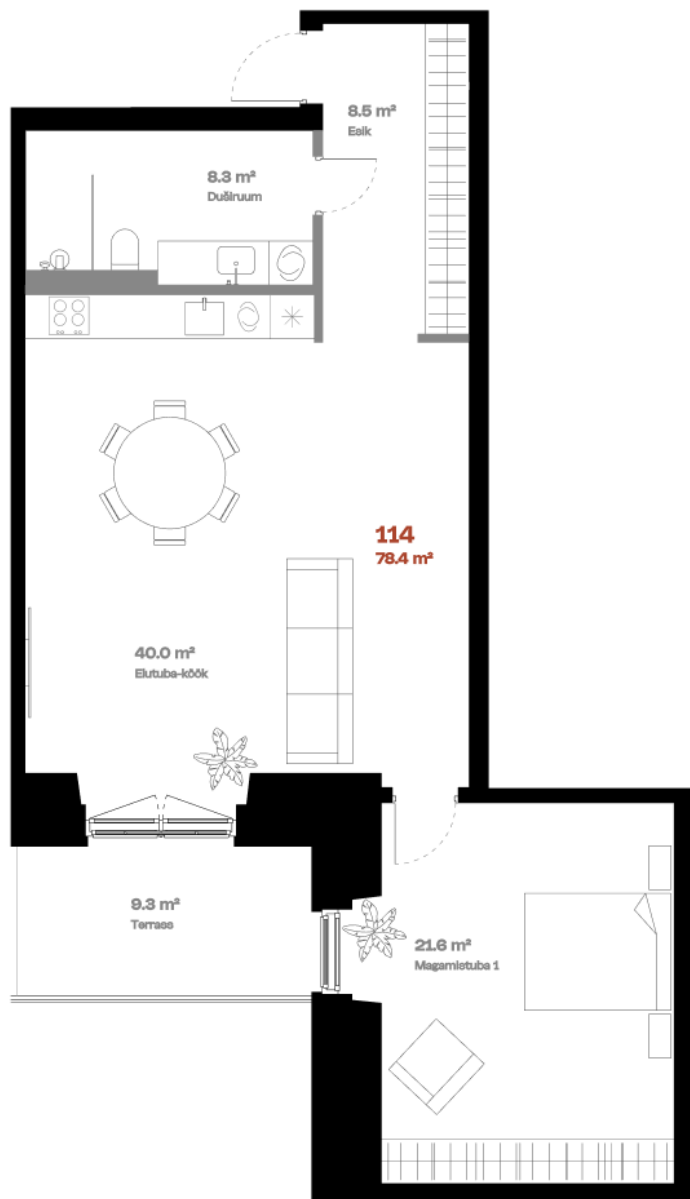

Korter 114

Tava plaan

KORRUS	1
TUBE	2
KOGUPIND	87,3 m ²
SISEPIND	78 m ²
TERRASS	9,3 m ²
HIND	399000 €

Terrass 

Vann 

Alternatiivne köögi asukoht 

Teise tasandi võimalus 

hepsor