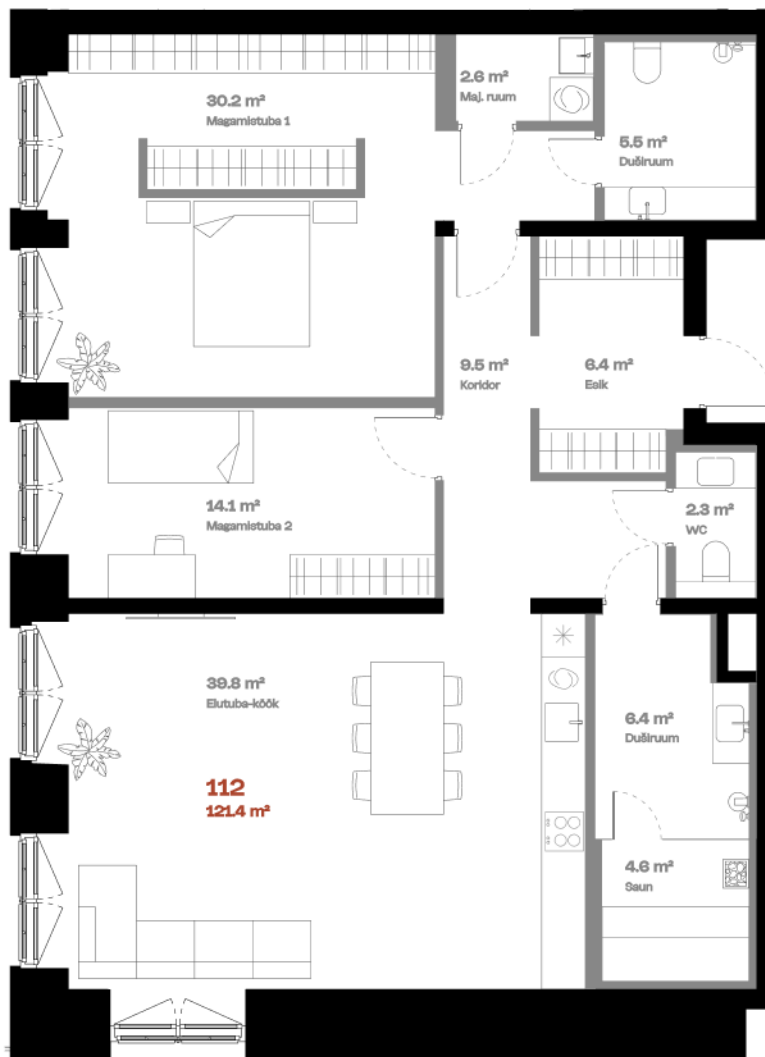

Korter 112

Tava plaan

KORRUS	1
TUBE	3
KOGUPIND	119 m ²
SISEPIND	119 m ²
TERRASS	-
HIND	599000 €

Lodža võimalus 

Saun 

Vann 

Klaasist seinä ülaosa 

hepsor