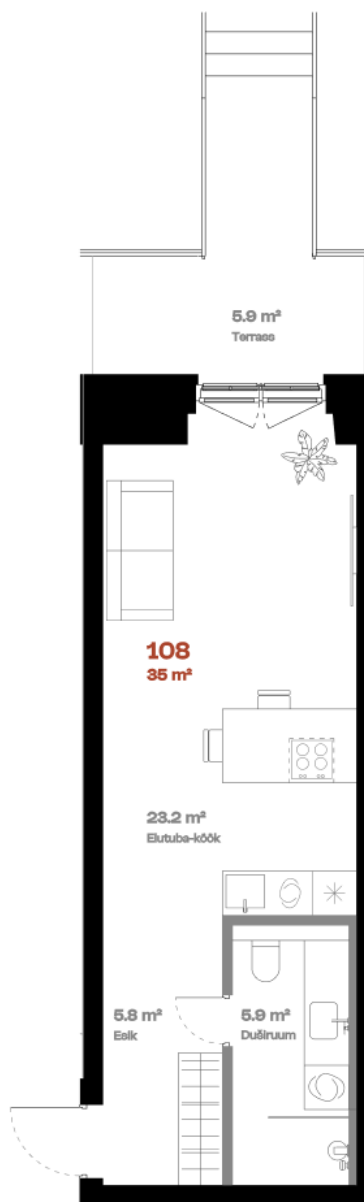

Korter 108

Tava plaan

KORRUS	1
TUBE	1
KOGUPIND	40,9 m ²
SISEPIND	35 m ²
TERRASS	5,9 m ²
HIND	199000 €

Terrass 

Lodža võimalus 

Teise tasandi võimalus 

hepsor

Janek Saveljev