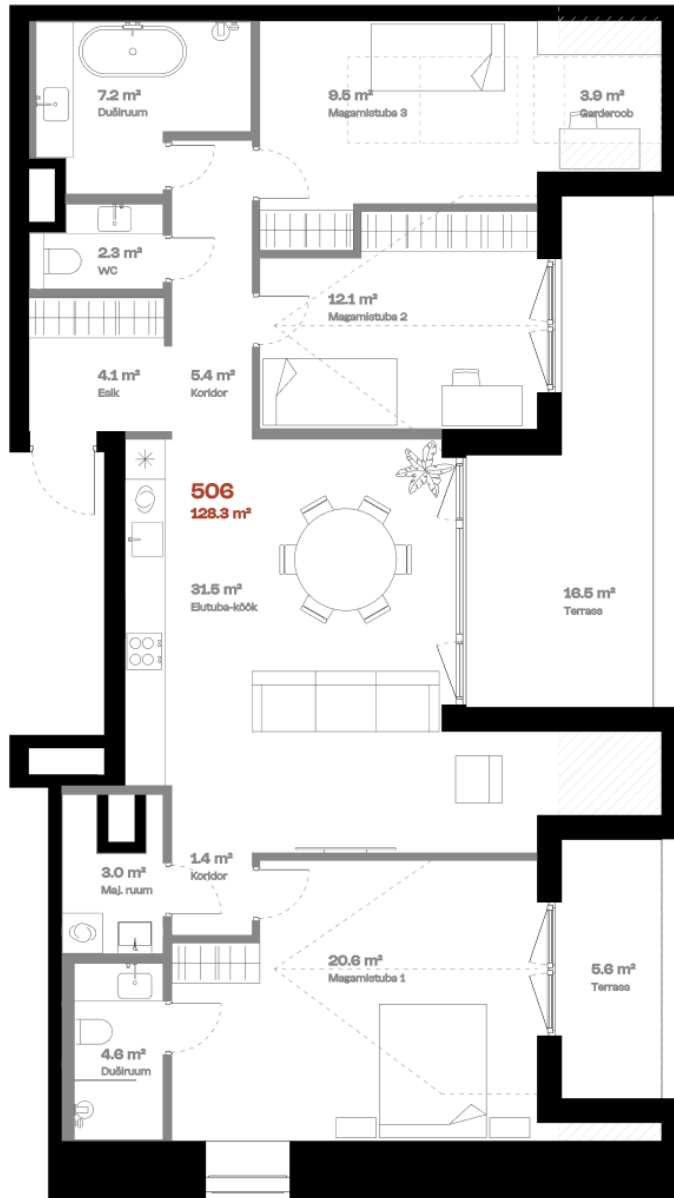

Korter 506

KORRUS	5
TUBE	4
KOGUPIND	150,4 m ²
SISEPIND	128.3 m ²
TERRASS	16,5 + 5,6 m ²

Katuseterrass 

Saun 

Vann 

Majapidamisruumid 

hepsor

Janek Saveljev