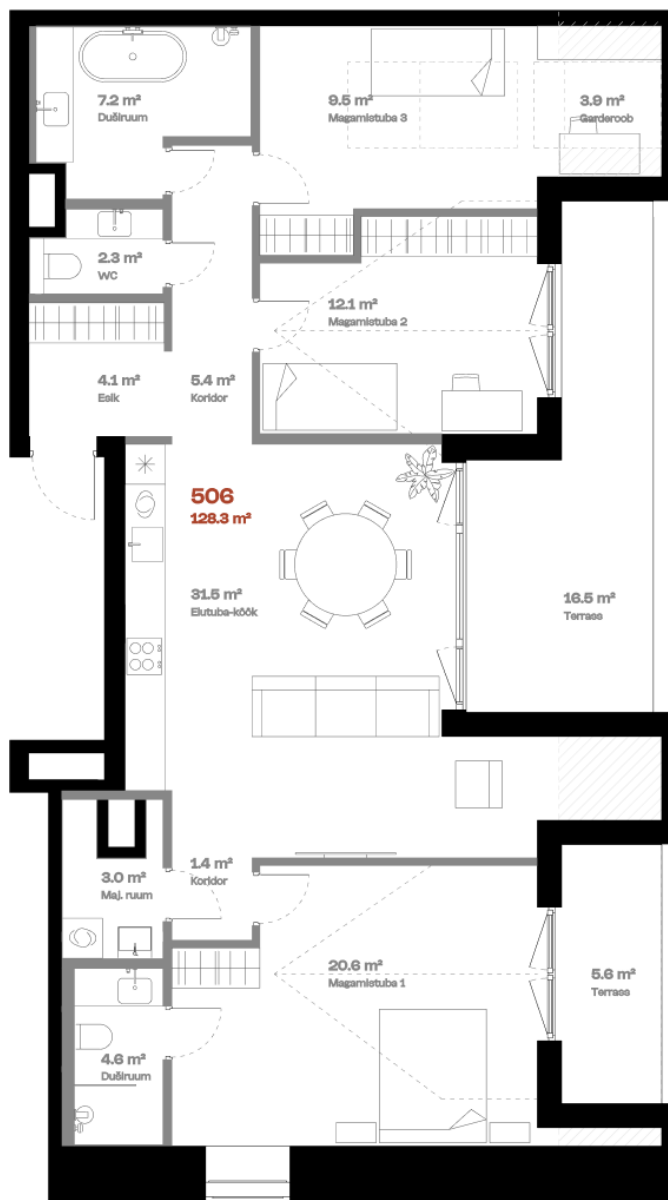

Korter 506

KORRUS	5
TUBE	4
KOGUPIND	150,4 m ²
SISEPIND	128.3 m ²
TERRASS	16,5 + 5,6 m ²

Katuseterrass 

Saun 

Vann 

Majapidamisruumid 

hepsor

Janek Saveljev