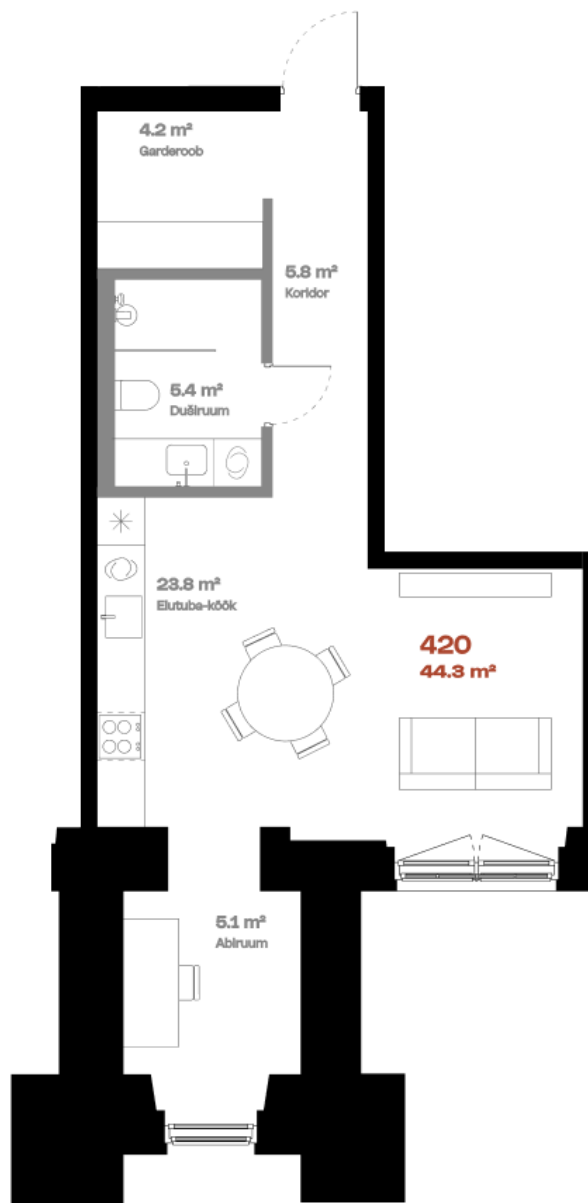

Korter 420

KORRUS	4
TUBE	1
KOGUPIND	44,4 m ²
SISEPIND	44.4 m ²
TERRASS	-

Vann 

Mitmetasandilisuse võimalus 

hepsor

Janek Saveljev

Müügijuht

janek@hepsor.ee