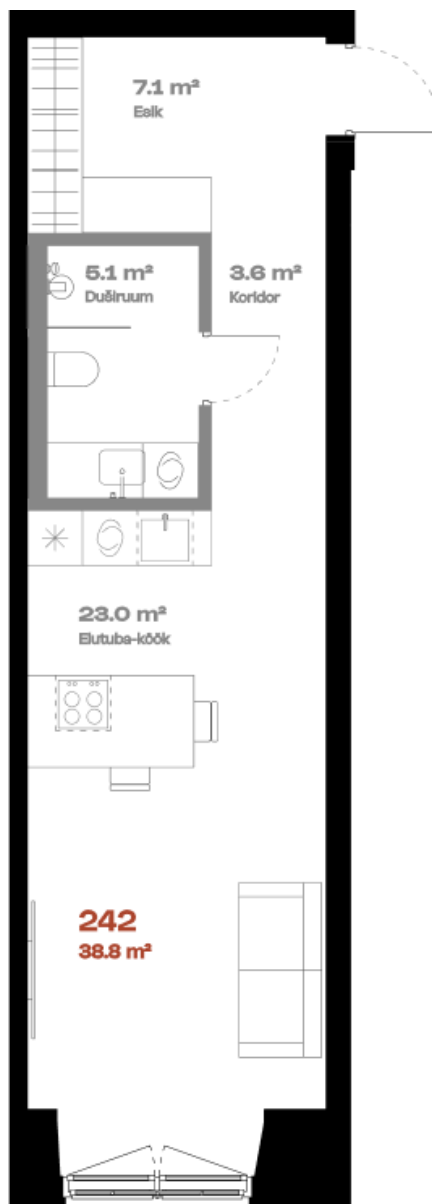

Korter 242

KORRUS	2
TUBE	1
KOGUPIND	38,9 m ²
SISEPIND	38,9 m ²
TERRASS	-

Mitmetasandilisuse võimalus 

hepsor

Janek Saveljev

Müügijuht

janek@hepsor.ee

+372 502 8581