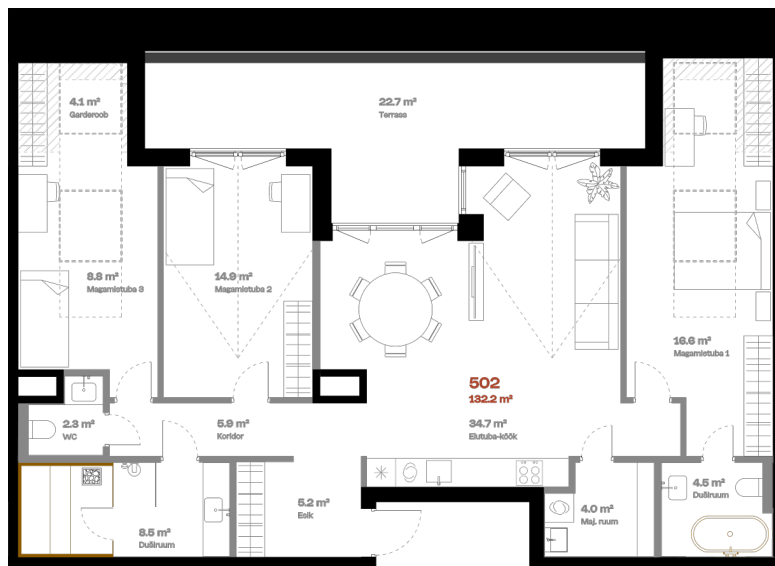

Korter 502

KORRUS	5
TUBE	4
KOGUPIND	154,9 m ²
SISEPIND	132,2 m ²
TERRASS	22,7 m ²

Katuseterrass 

Saun 

Vann 

Majapidamisruumid 

hepsor

Janek Saveljev