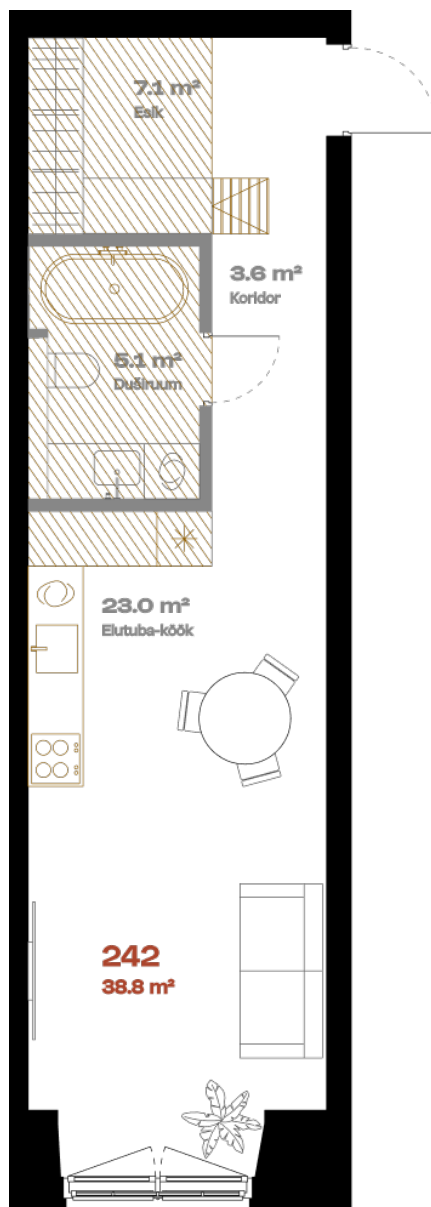

Korter 242

KORRUS	2
TUBE	1
KOGUPIND	38,9 m ²
SISEPIND	38,9 m ²
TERRASS	-

Mitmetasandilisuse võimalus 

hepsor

Janek Saveljev

Müügijuht

janek@hepsor.ee

+372 502 8581