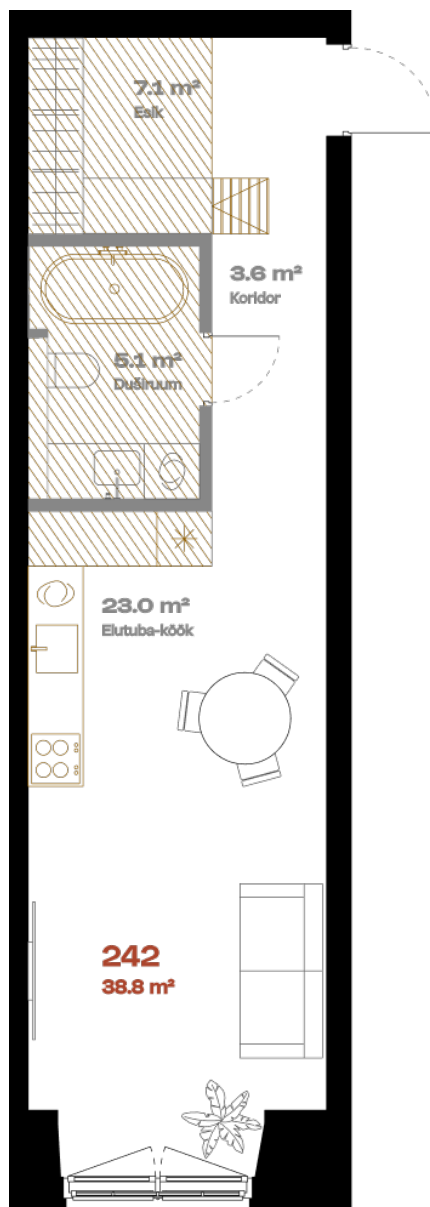

# Korter 242

<b>KORRUS</b>	2
<b>TUBE</b>	1
<b>KOGUPIND</b>	38,9 m <sup>2</sup>
<b>SISEPIND</b>	38,9 m <sup>2</sup>
<b>TERRASS</b>	-

Mitmetasandilisuse võimalus 

hepsor

**Janek Saveljev**

Müügijuht

janek@hepsor.ee