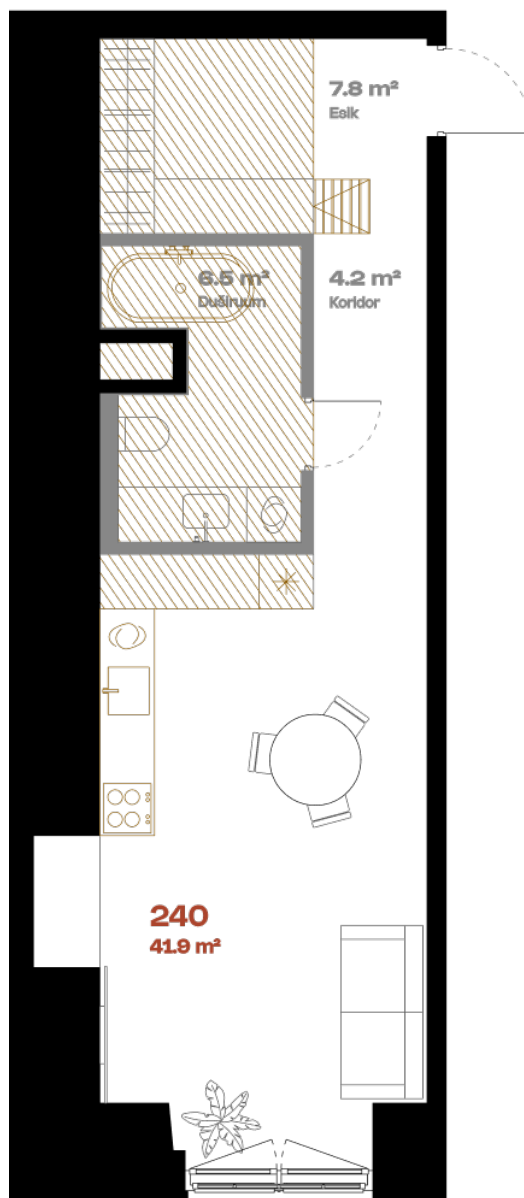

Korter 240

KORRUS	2
TUBE	1
KOGUPIND	41,8 m ²
SISEPIND	41.8 m ²
TERRASS	-

Mitmetasandilisuse võimalus 

hepsor

Janek Saveljev

Müügijuht

janek@hepsor.ee

+372 502 8581