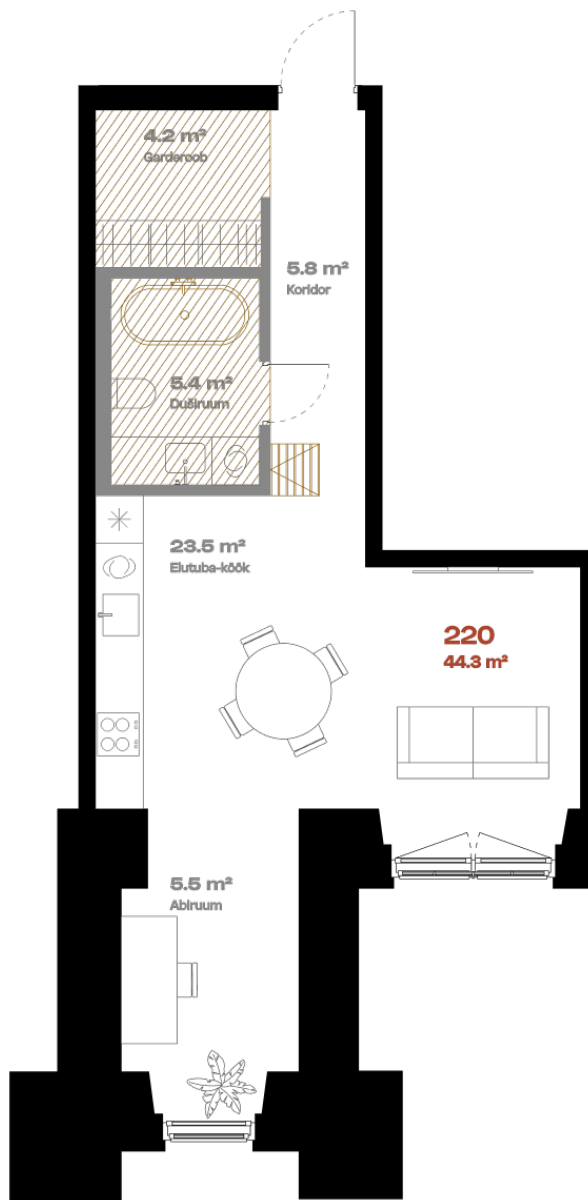

Korter 220

KORRUS	2
TUBE	1
KOGUPIND	44,4 m ²
SISEPIND	44.4 m ²
TERRASS	-

Vann 

Mitmetasandilisuse võimalus 

hepsor

Janek Saveljev

Müügijuht

janek@hepsor.ee