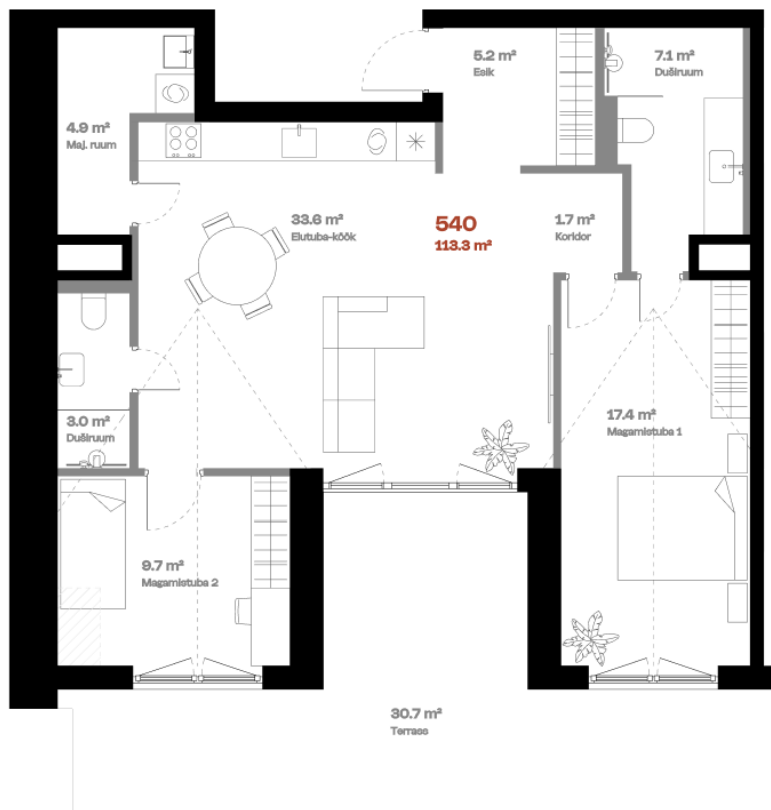

# Korter 540

<b>KORRUS</b>	5
<b>TUBE</b>	3
<b>KOGUPIND</b>	144,3 m <sup>2</sup>
<b>SISEPIND</b>	113,3 m <sup>2</sup>
<b>TERRASS</b>	31 m <sup>2</sup>

Katuseterrass 

Vann 

Majapidamisruumid 

hepsor

**Janek Saveljev**