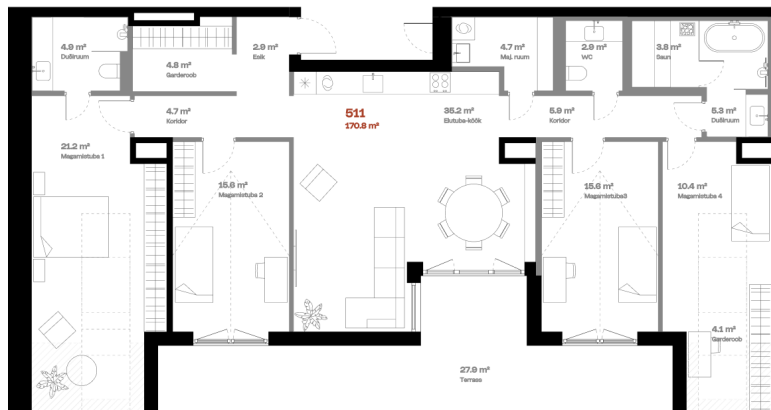

Korter 511

KORRUS	5
TUBE	5
KOGUPIND	198,8 m ²
SISEPIND	170,8 m ²
TERRASS	28 m ²

Katuseterrass 

Saun 

Vann 

Majapidamisruumid 

Janek Saveljev

Müügijuht