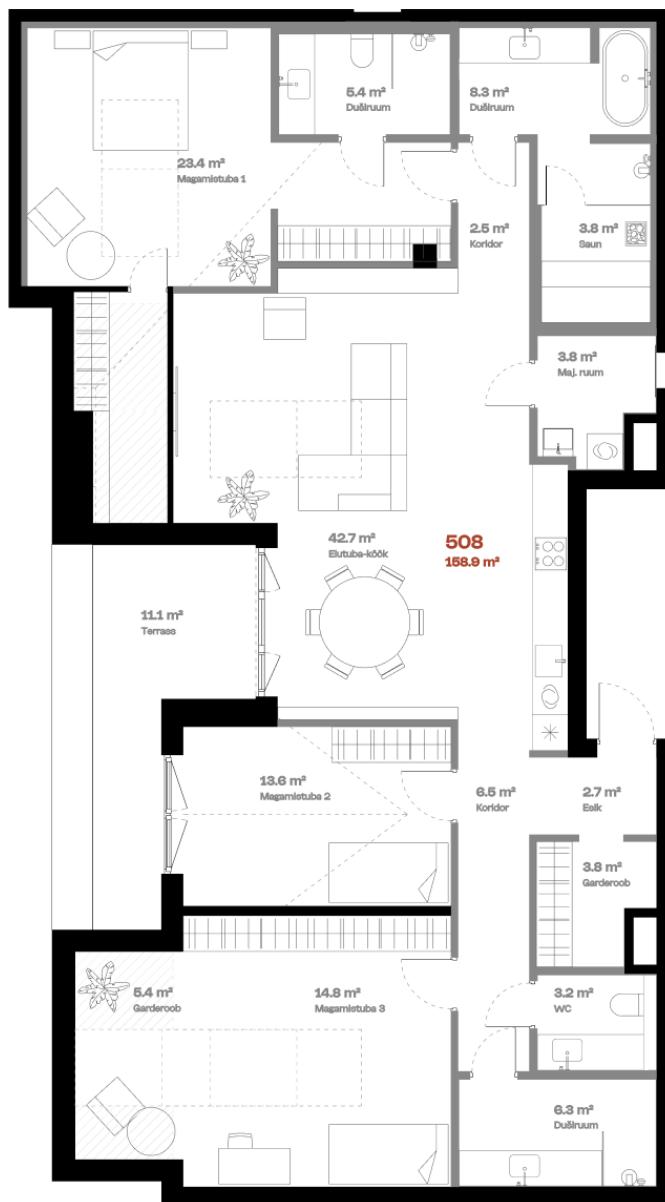

# Korter 508

<b>KORRUS</b>	5
<b>TUBE</b>	4
<b>KOGUPIND</b>	169,9 m <sup>2</sup>
<b>SISEPIND</b>	158,9 m <sup>2</sup>
<b>TERRASS</b>	11 m <sup>2</sup>

Walk-in garderoob 

Katuseterrass 

Saun 

Vann 

Majapidamisruumid 