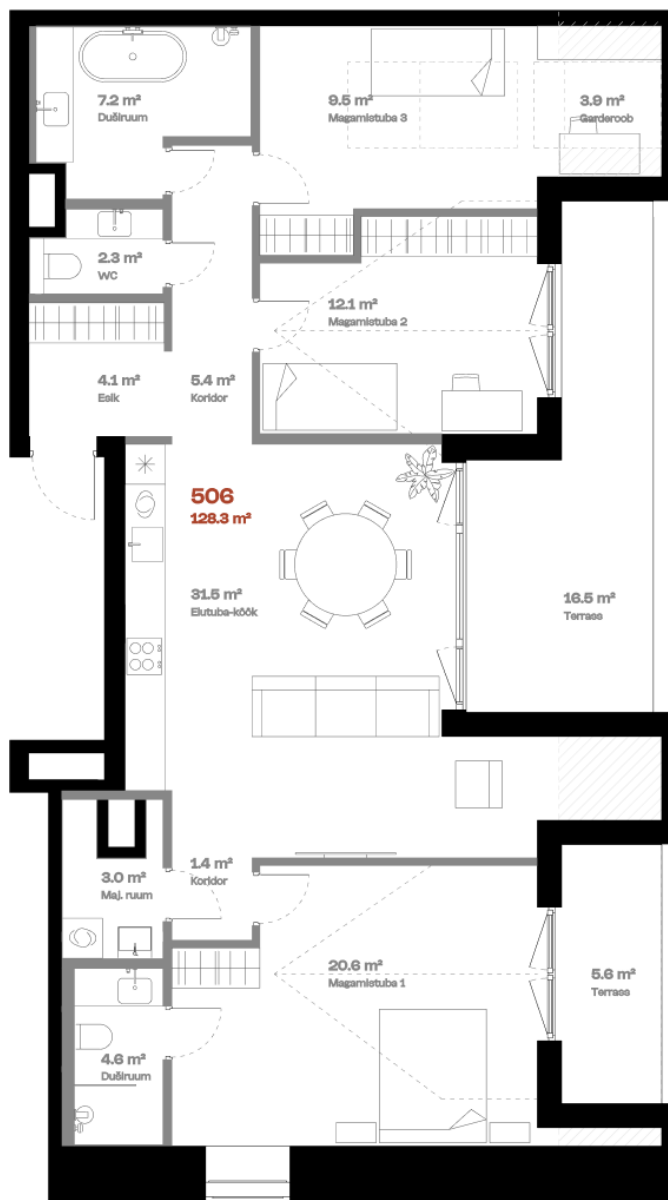

# Korter 506

<b>KORRUS</b>	5
<b>TUBE</b>	4
<b>KOGUPIND</b>	150,4 m <sup>2</sup>
<b>SISEPIND</b>	128.3 m <sup>2</sup>
<b>TERRASS</b>	16,5 + 5,6 m <sup>2</sup>

Katuseterrass 

Saun 

Vann 

Majapidamisruumid 

hepsor