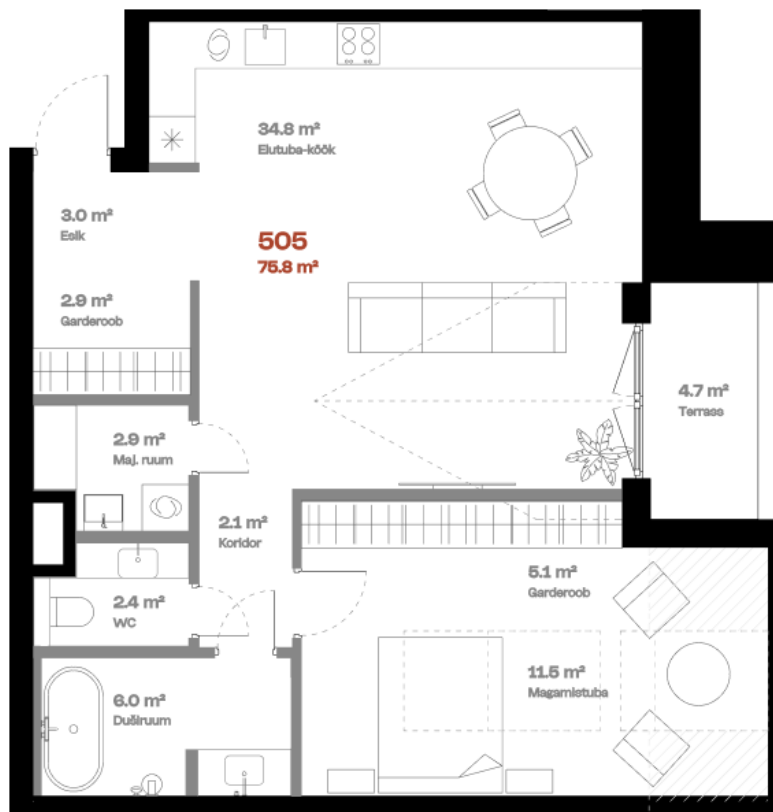

Korter 505

KORRUS	5
TUBE	2
KOGUPIND	80,8 m ²
SISEPIND	75.8 m ²
TERRASS	5 m ²

Katuseterrass 

Vann 

Majapidamisruumid 

hepsor

Janek Saveljev

Müügijuht