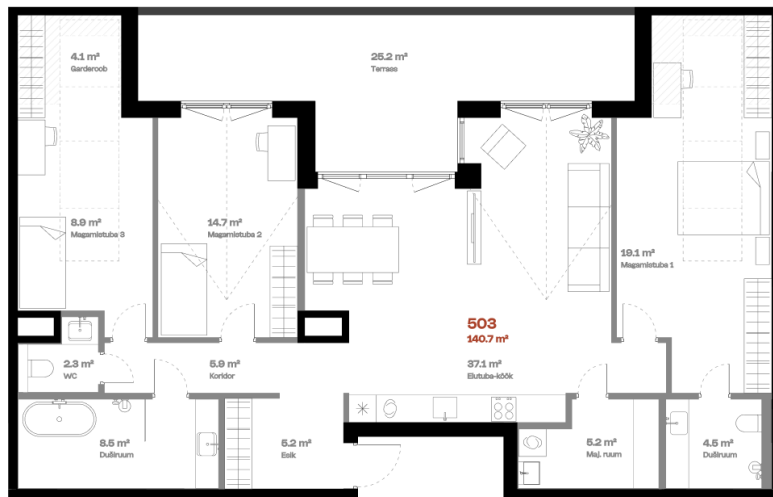

Korter 503

KORRUS	5
TUBE	4
KOGUPIND	165,9 m ²
SISEPIND	140,7 m ²
TERRASS	25,2 m ²

Katuseterrass 

Saun 

Vann 

Majapidamisruumid 

hepsor

Janek Saveljev