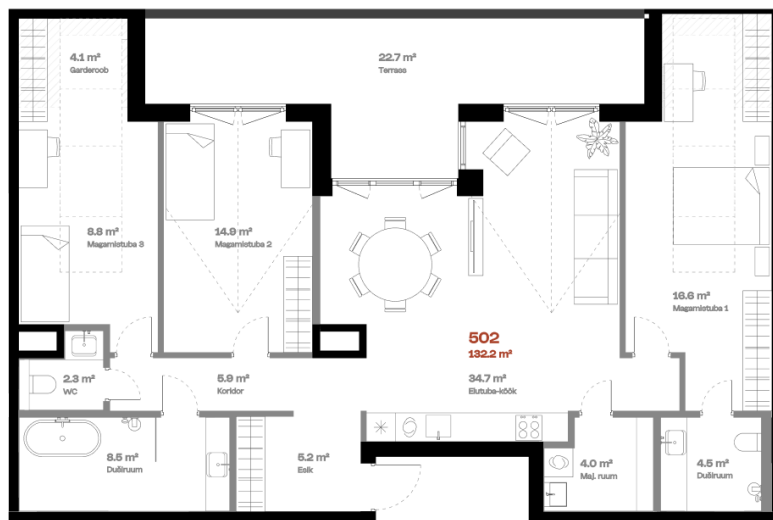

Korter 502

KORRUS	5
TUBE	4
KOGUPIND	154,9 m ²
SISEPIND	132.2 m ²
TERRASS	22,7 m ²

Katuseterrass 

Saun 

Vann 

Majapidamisruumid 

hepsor

Janek Saveljev