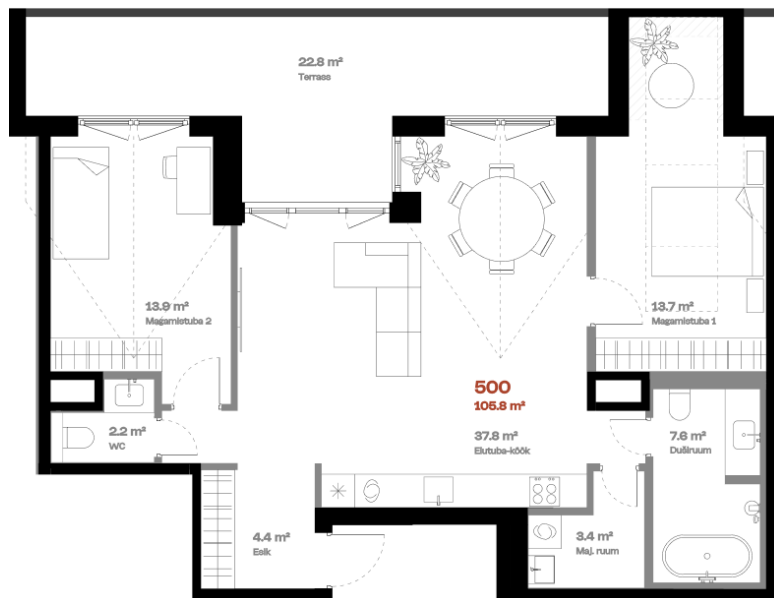

# Korter 500

<b>KORRUS</b>	5
<b>TUBE</b>	3
<b>KOGUPIND</b>	128,8 m <sup>2</sup>
<b>SISEPIND</b>	105.8 m <sup>2</sup>
<b>TERRASS</b>	23 m <sup>2</sup>

Katuseterrass 

Vann 

Majapidamisruumid 

hepsor

**Janek Saveljev**