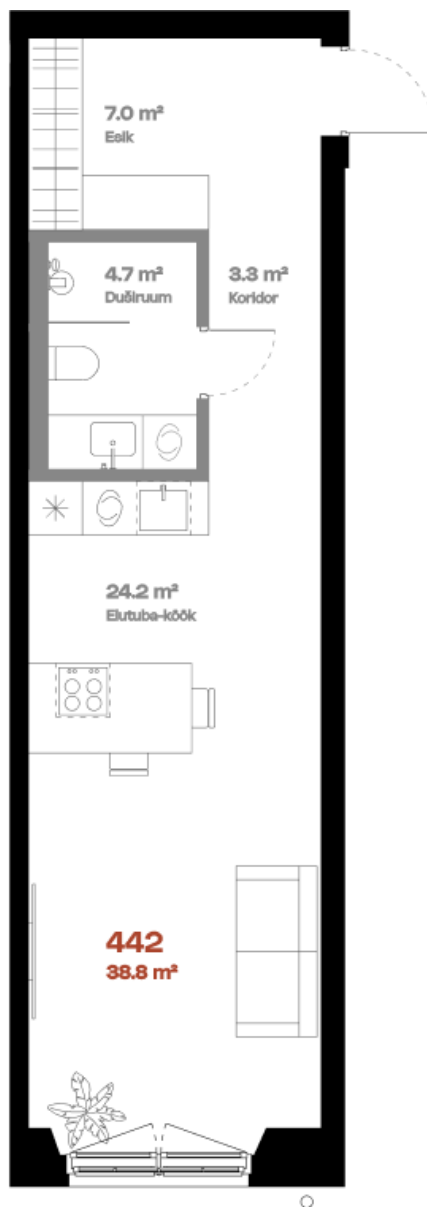

# Korter 442

<b>KORRUS</b>	4
<b>TUBE</b>	1
<b>KOGUPIND</b>	38,8 m <sup>2</sup>
<b>SISEPIND</b>	38,8 m <sup>2</sup>
<b>TERRASS</b>	-

Mitmetasandilisuse võimalus 

hepsor

**Janek Saveljev**

Müügijuht

janek@hepsor.ee