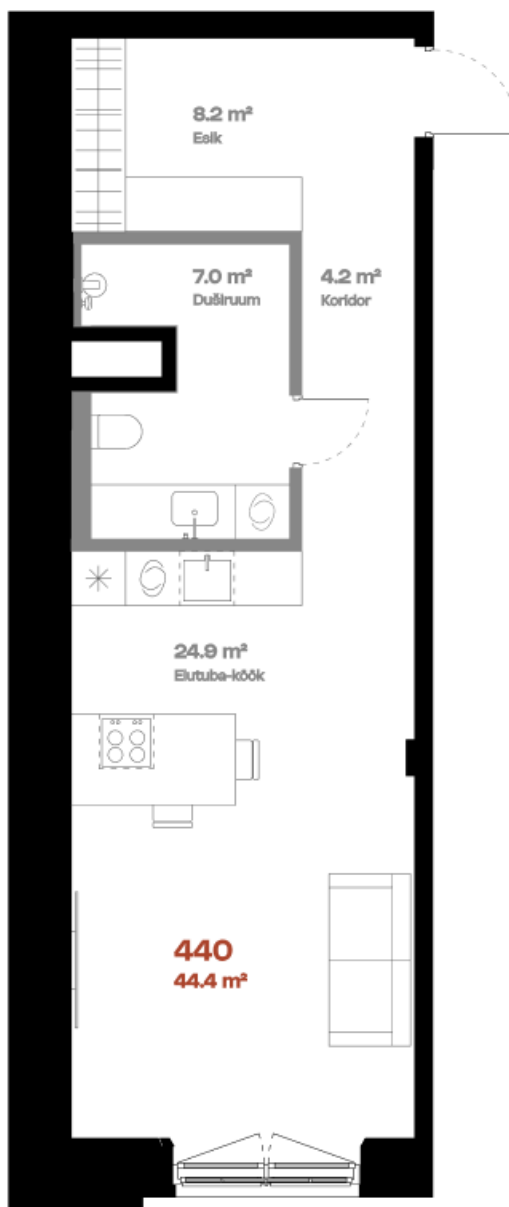

Korter 440

KORRUS	4
TUBE	1
KOGUPIND	44,4 m ²
SISEPIND	44.4 m ²
TERRASS	-

Mitmetasandilisuse võimalus 

hepsor

Janek Saveljev

Müügijuht

janek@hepsor.ee

+372 502 8581