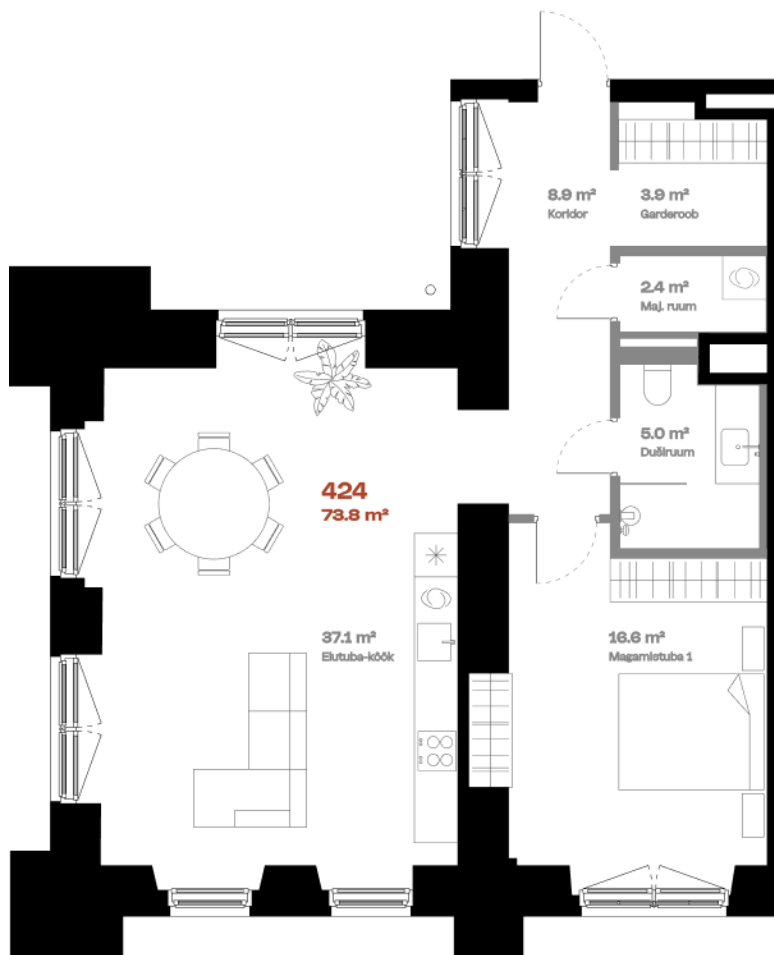

Korter 424

KORRUS	4
TUBE	2
KOGUPIND	73,9 m ²
SISEPIND	73.9 m ²
TERRASS	-

Vann 

Majapidamisruumid 

hepsor

Janek Saveljev

Müügijuht

janek@hepsor.ee