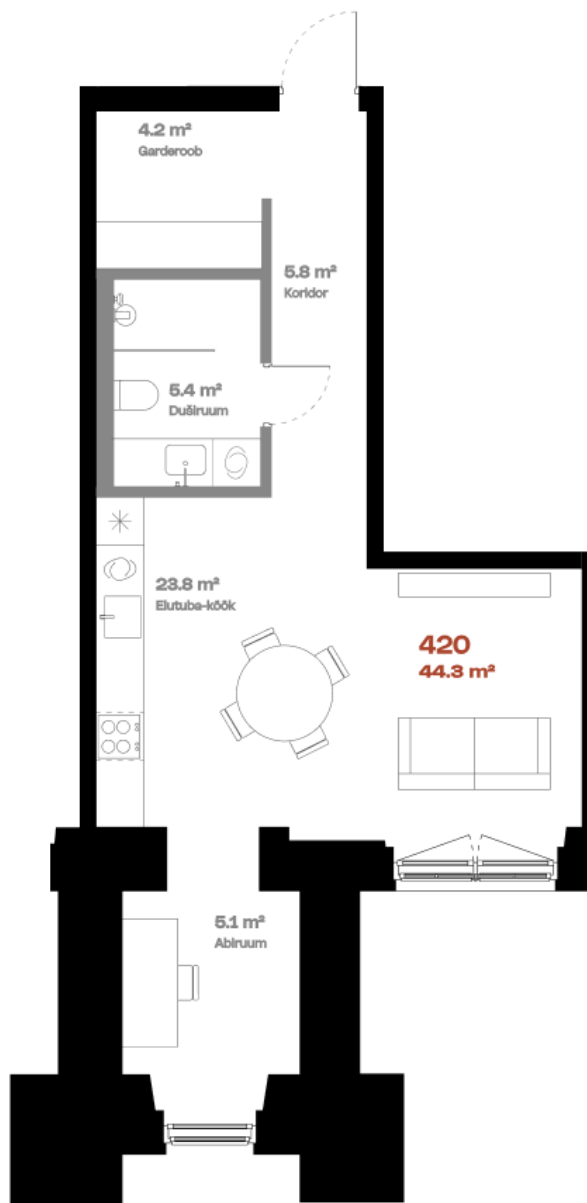

Korter 420

KORRUS	4
TUBE	1
KOGUPIND	44,4 m ²
SISEPIND	44.4 m ²
TERRASS	-

Vann 

Mitmetasandilisuse võimalus 

hepsor

Janek Saveljev

Müügijuht

janek@hepsor.ee