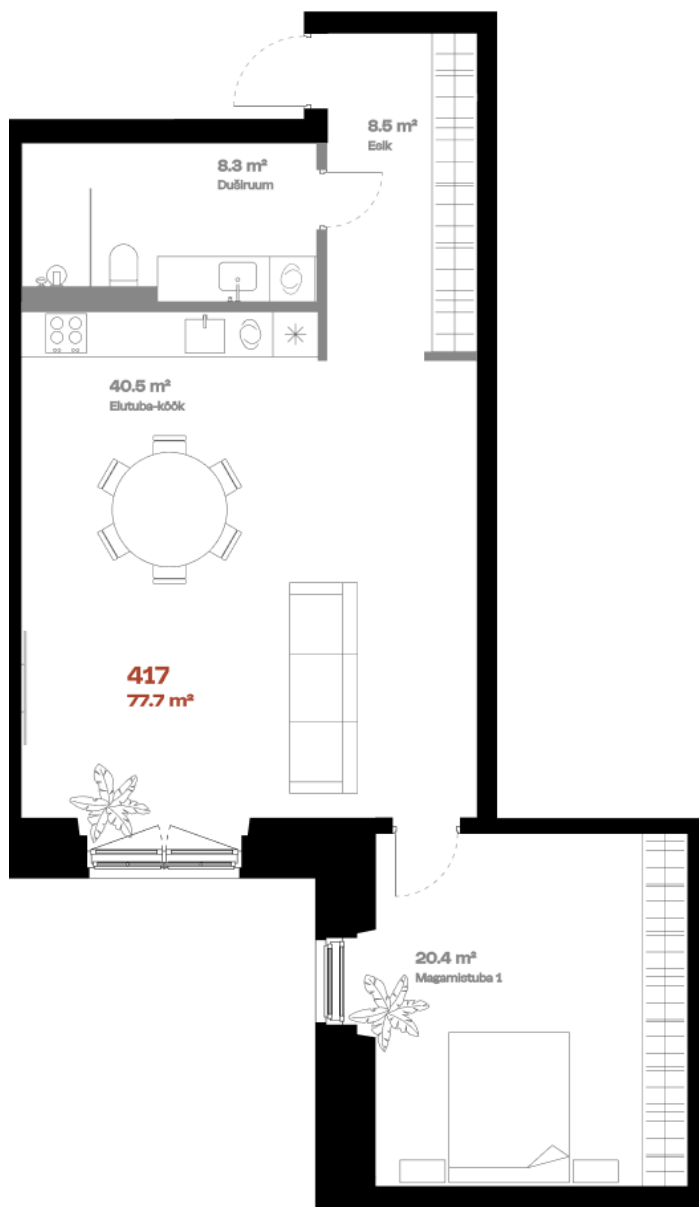

Korter 417

KORRUS	4
TUBE	2
KOGUPIND	77,7 m ²
SISEPIND	77.7 m ²
TERRASS	-

Vann 

Alternatiivne köögi asukoht 

Mitmetasandilisuse võimalus 

hepsor

Janek Saveljev

Müügijuht