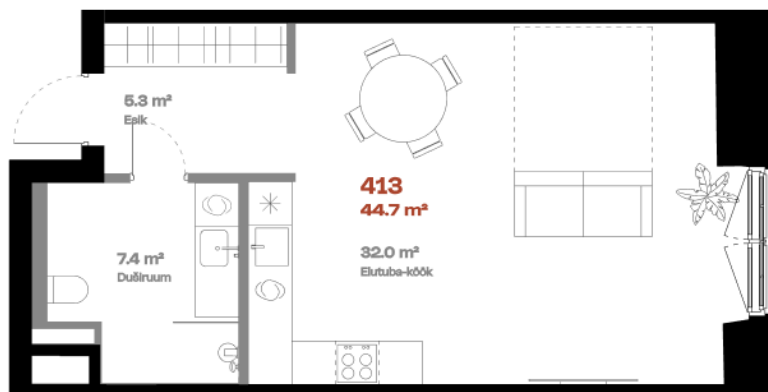

Korter 413

KORRUS	4
TUBE	1
KOGUPIND	44,5 m ²
SISEPIND	44.5 m ²
TERRASS	-

Vann 

Alternatiivne köögi asukoht 

Mitmetasandilisuse võimalus 

hepsor

Janek Saveljev

Müügijuht