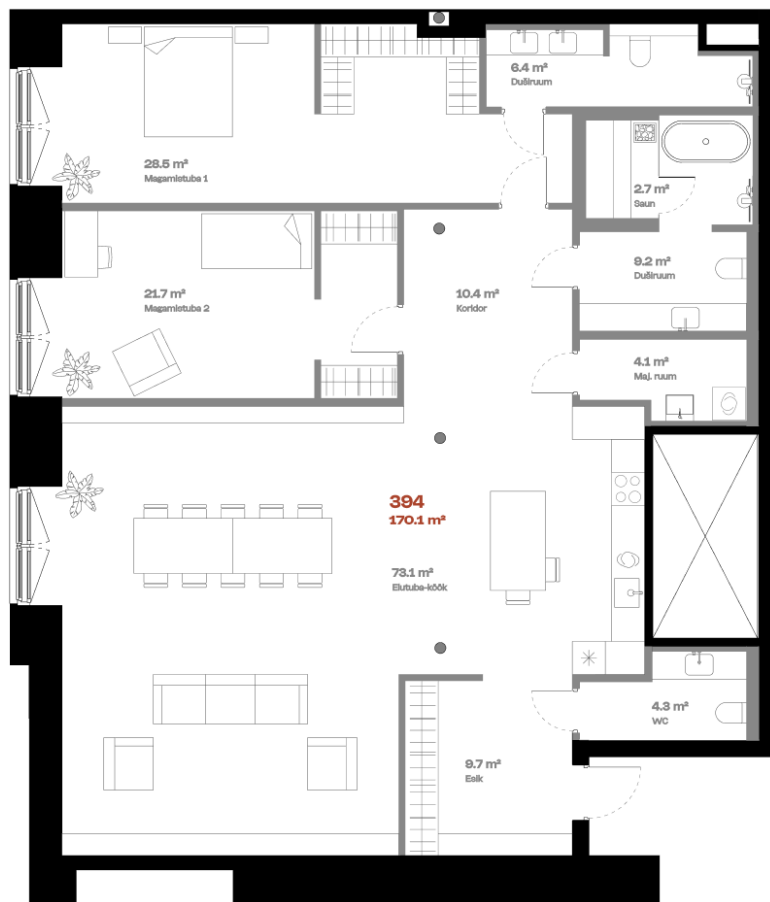

Korter 394

KORRUS	3
TUBE	3
KOGUPIND	165,4 m ²
SISEPIND	165.4 m ²
TERRASS	-

Walk-in garderoob 

Saun 

Vann 

Majapidamisruumid 

Võlvlagi 

Malmpostid 