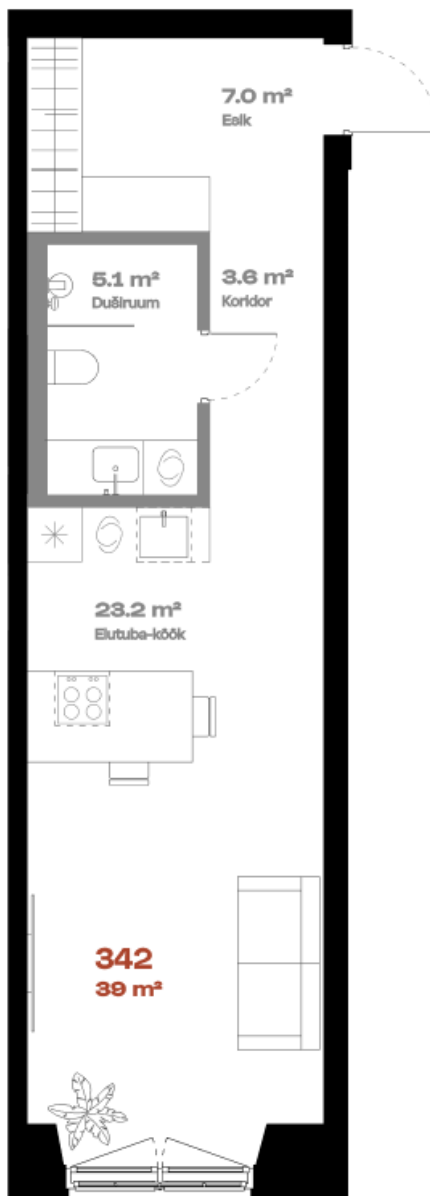

Korter 342

KORRUS	3
TUBE	1
KOGUPIND	39,1 m ²
SISEPIND	39.1 m ²
TERRASS	-

Mitmetasandilisuse võimalus 

hepsor

Janek Saveljev

Müügijuht

janek@hepsor.ee

+372 502 8581