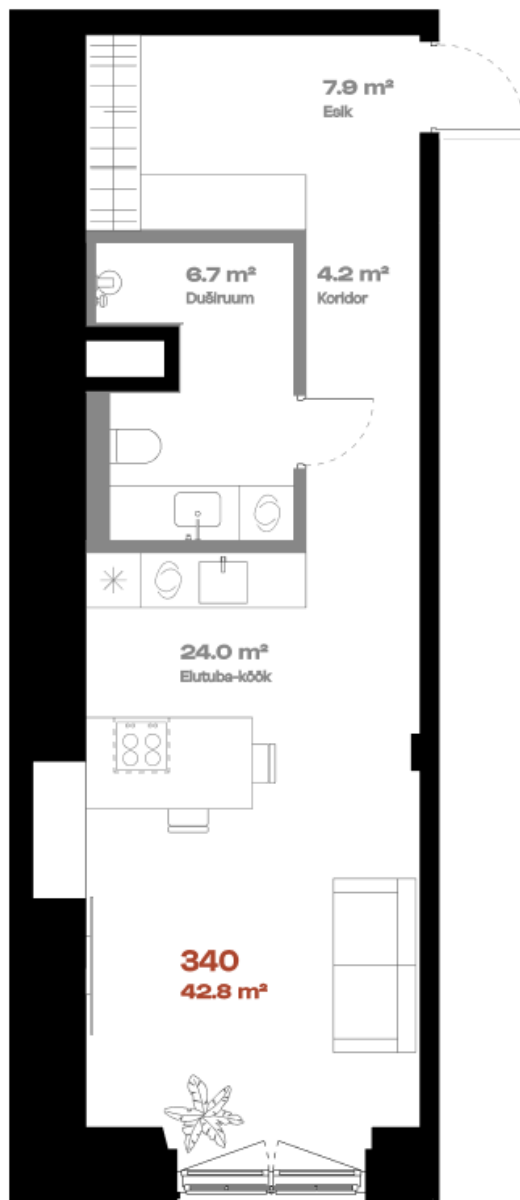

# Korter 340

<b>KORRUS</b>	3
<b>TUBE</b>	1
<b>KOGUPIND</b>	42,9 m <sup>2</sup>
<b>SISEPIND</b>	42.9 m <sup>2</sup>
<b>TERRASS</b>	-

Mitmetasandilisuse võimalus 

hepsor

**Janek Saveljev**

Müügijuht

janek@hepsor.ee