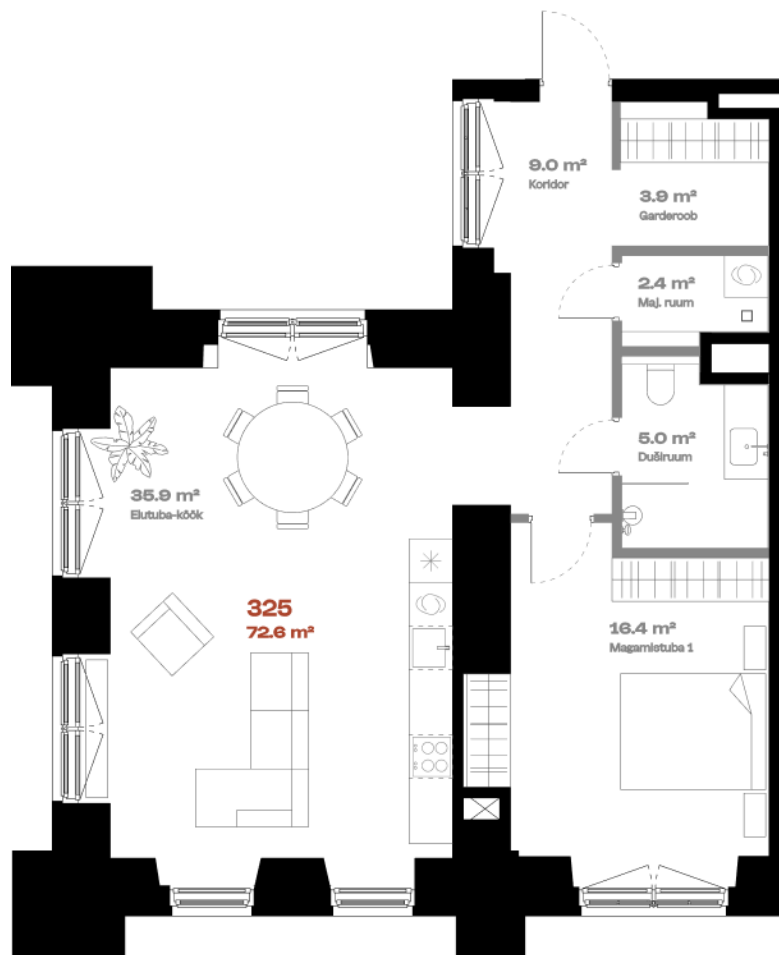

Korter 325

KORRUS	3
TUBE	2
KOGUPIND	72,6 m ²
SISEPIND	72.6 m ²
TERRASS	-

Vann 

Majapidamisruumid 

hepsor

Janek Saveljev

Müügijuht

janek@hepsor.ee