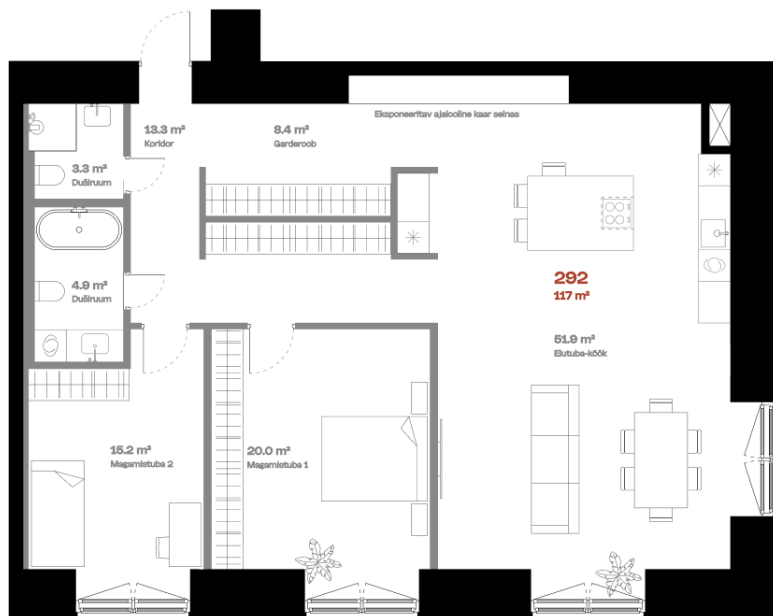

# Korter 292

<b>KORRUS</b>	2
<b>TUBE</b>	3
<b>KOGUPIND</b>	116,4 m <sup>2</sup>
<b>SISEPIND</b>	116.4 m <sup>2</sup>
<b>TERRASS</b>	-

Vann 

Võlvlagi 

hepsor

**Janek Saveljev**

Müügijuht

janek@hepsor.ee