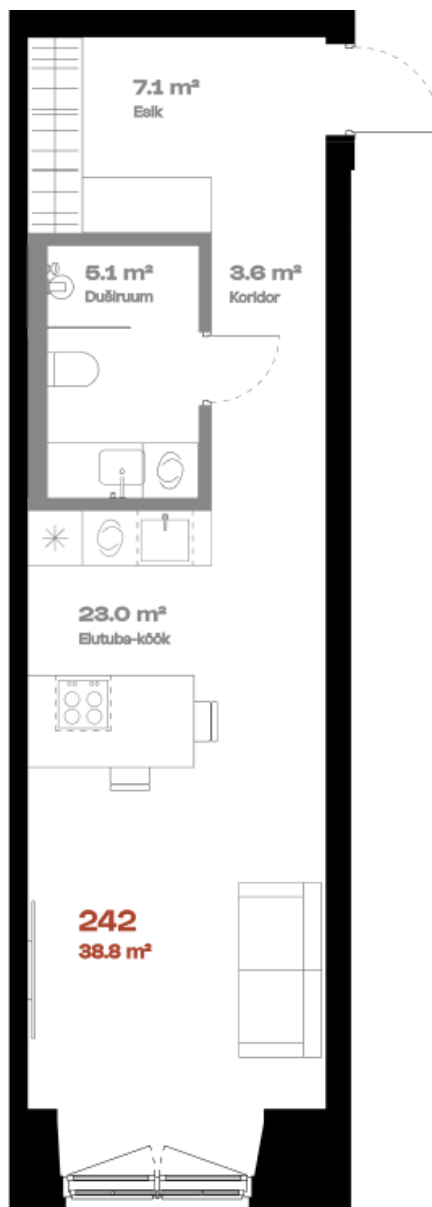

Korter 242

KORRUS	2
TUBE	1
KOGUPIND	38,9 m ²
SISEPIND	38,9 m ²
TERRASS	-

Mitmetasandilisuse võimalus 

hepsor

Janek Saveljev

Müügijuht

janek@hepsor.ee

+372 502 8581