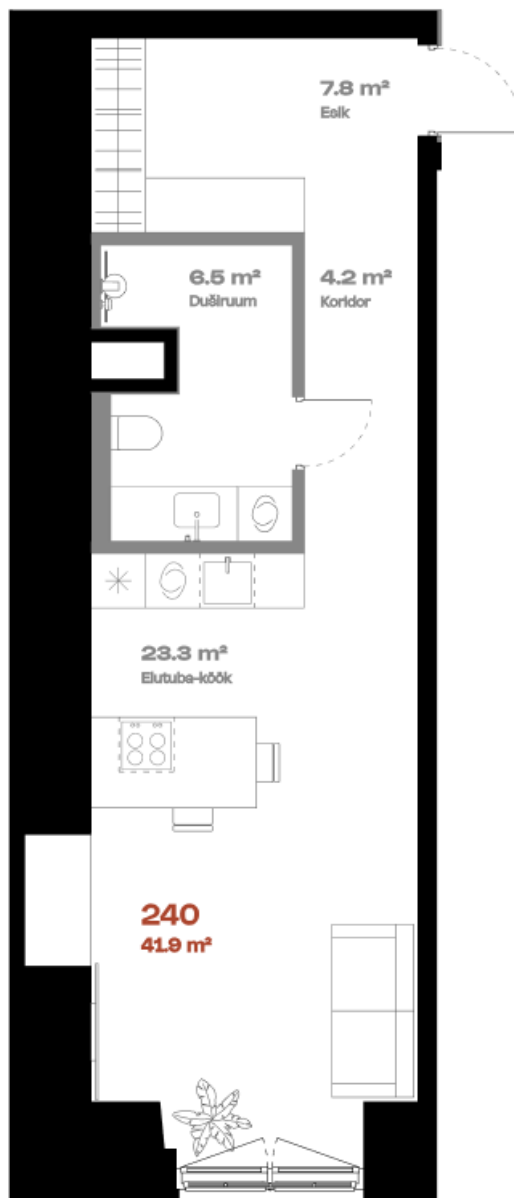

Korter 240

KORRUS	2
TUBE	1
KOGUPIND	41,8 m ²
SISEPIND	41.8 m ²
TERRASS	-

Mitmetasandilisuse võimalus 

hepsor

Janek Saveljev

Müügijuht

janek@hepsor.ee

+372 502 8581