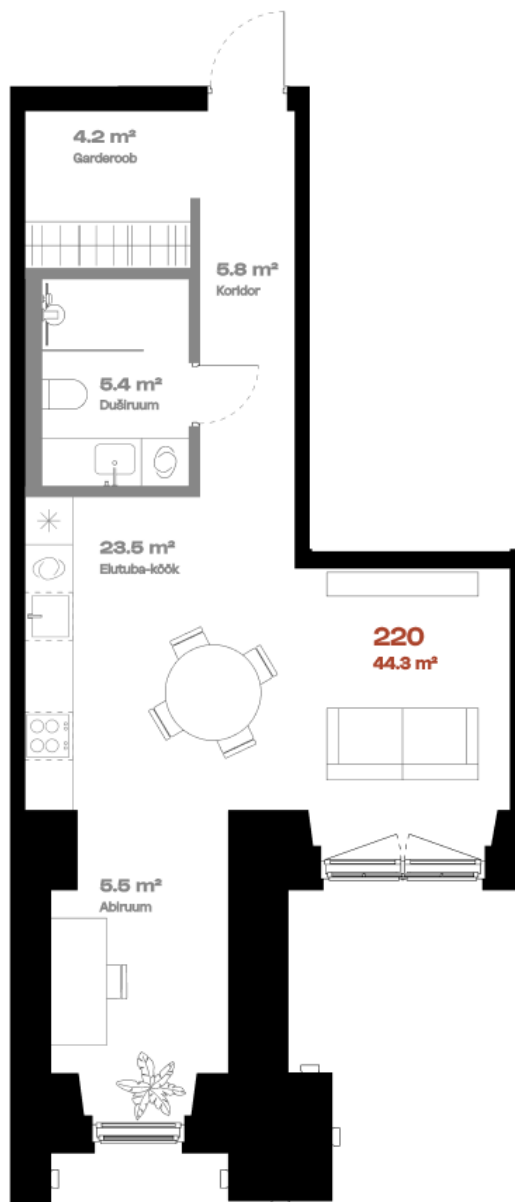

Korter 220

KORRUS	2
TUBE	1
KOGUPIND	44,4 m ²
SISEPIND	44.4 m ²
TERRASS	-

Vann 

Mitmetasandilisuse võimalus 

hepsor

Janek Saveljev

Müügijuht

janek@hepsor.ee