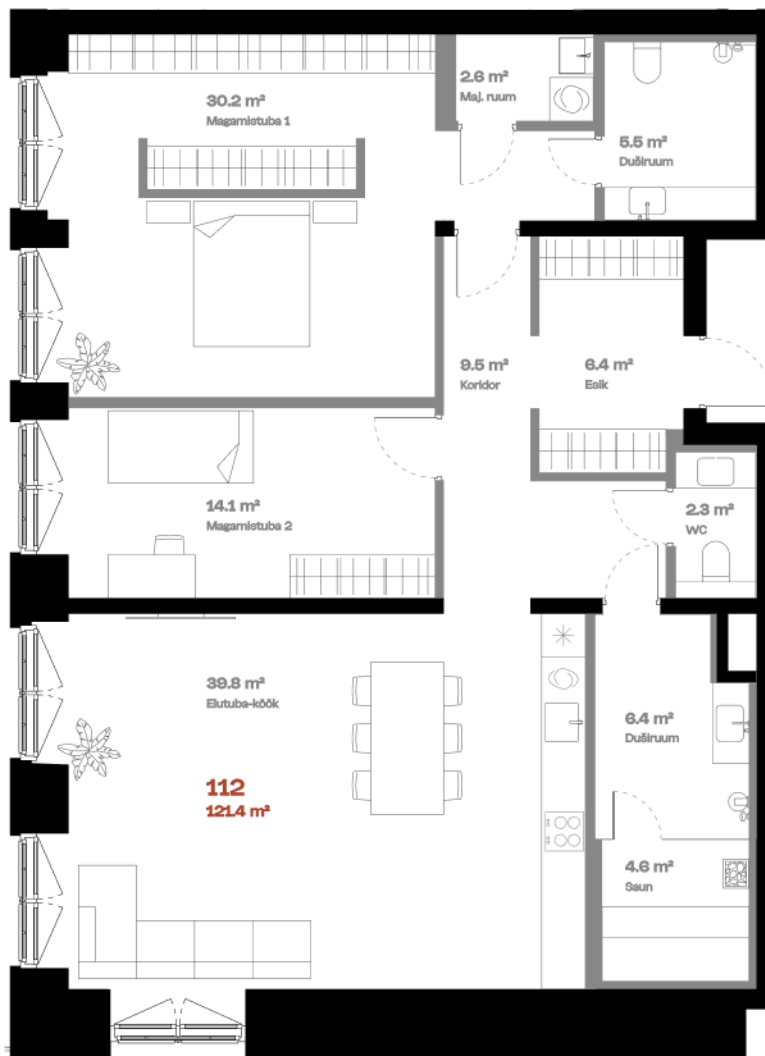

Korter 112

KORRUS	1
TUBE	3
KOGUPIND	119 m ²
SISEPIND	119 m ²
TERRASS	-

Lodža võimalus 

Saun 

Vann 

Klaasist seina ülaosa 

hepsor

Janek Saveljev