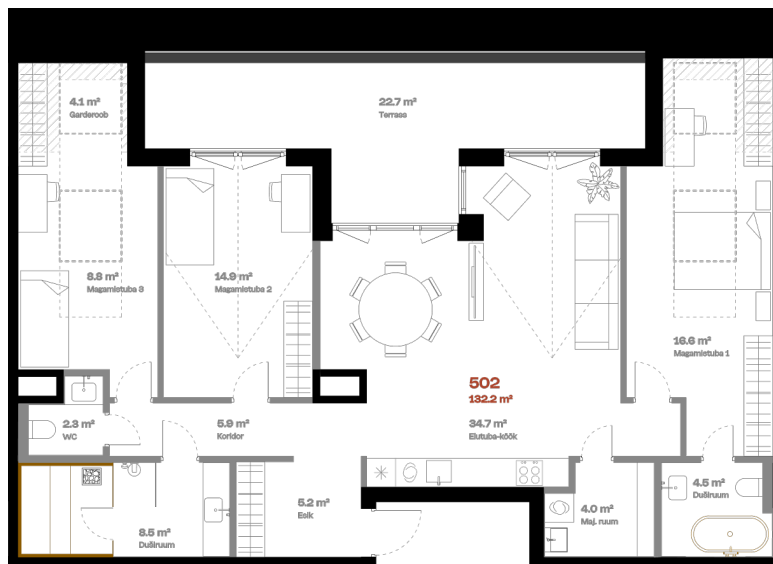

Korter 502

KORRUS	5
TUBE	4
KOGUPIND	154,9 m ²
SISEPIND	132.2 m ²
TERRASS	22,7 m ²

Katuseterrass 

Saun 

Vann 

Majapidamisruumid 

hepsor

Janek Saveljev