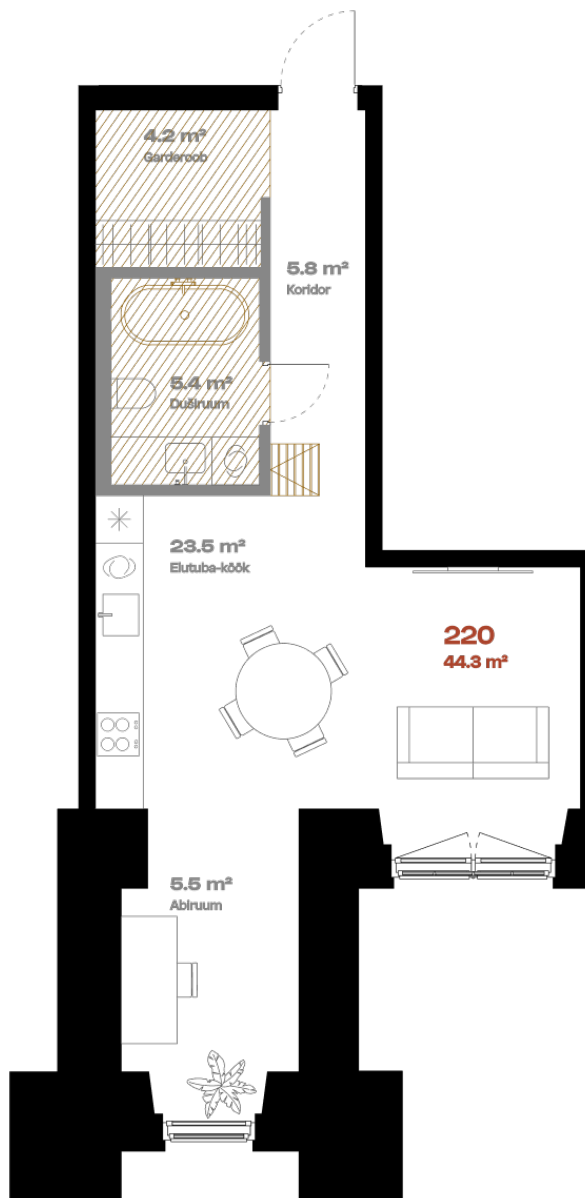

Korter 220

KORRUS	2
TUBE	1
KOGUPIND	44,4 m ²
SISEPIND	44.4 m ²
TERRASS	-

Vann 

Mitmetasandilisuse võimalus 

hepsor

Janek Saveljev

Müügijuht

janek@hepsor.ee