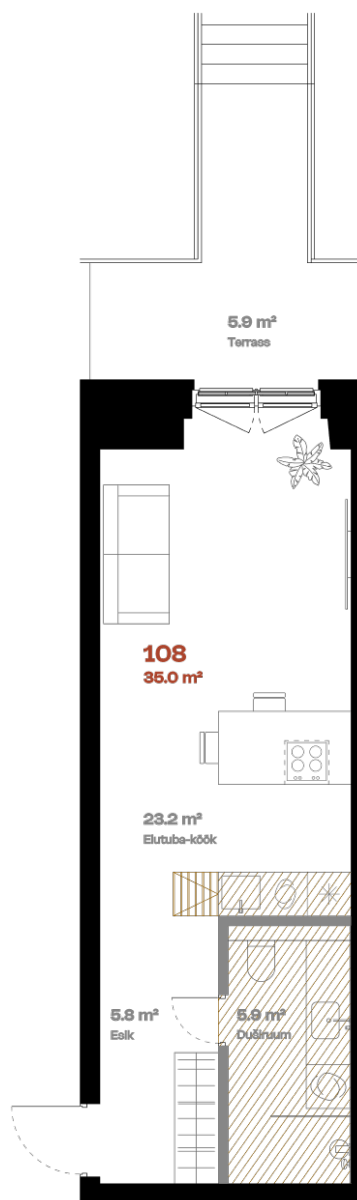

# Apartment 108

<b>FLOOR</b>	1
<b>ROOMS</b>	1
<b>TOTAL AREA</b>	40,9 m <sup>2</sup>
<b>INTERIOR AREA</b>	35 m <sup>2</sup>
<b>TERRACE</b>	5,9 m <sup>2</sup>

Terrace 

Loggia option 

Multi-level option 

hepsor