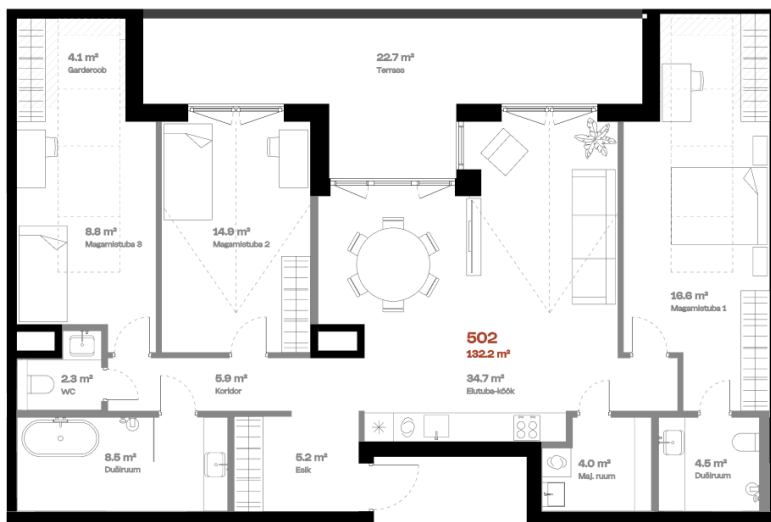

Korter 502

KORRUS	5
TUBE	4
KOGUPIND	154,9 m ²
SISEPIND	132.2 m ²
TERRASS	22,7 m ²

Katuseterrass 

Saun 

Vann 

Majapidamisruumid 

hepsor

Janek Saveljev