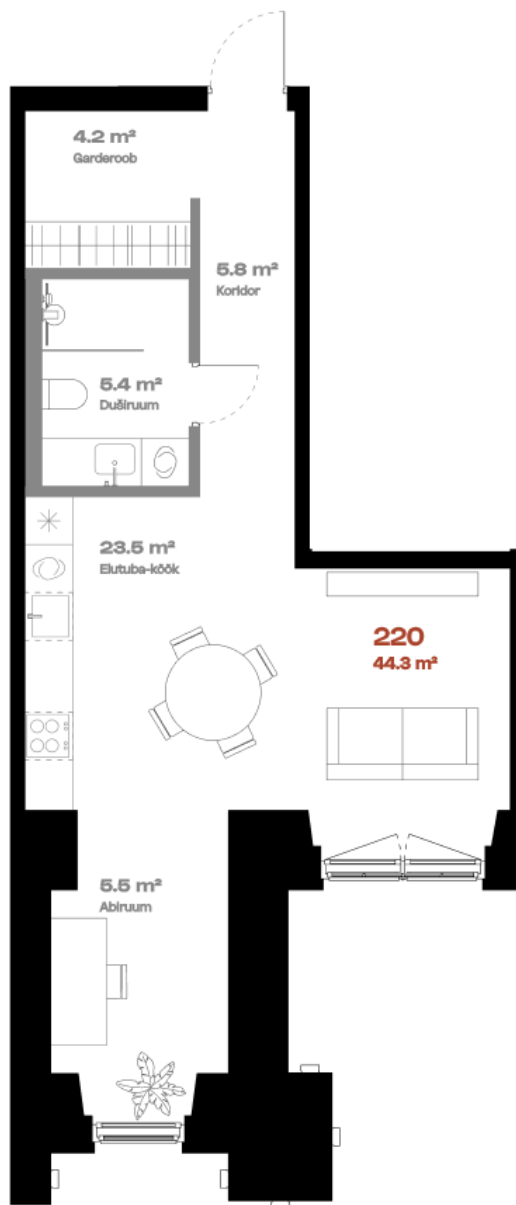

# Korter 220

<b>KORRUS</b>	2
<b>TUBE</b>	1
<b>KOGUPIND</b>	44,4 m <sup>2</sup>
<b>SISEPIND</b>	44.4 m <sup>2</sup>
<b>TERRASS</b>	-

Vann 

Mitmetasandilisuse võimalus 

hepsor

**Janek Saveljev**

Müügijuht

janek@hepsor.ee