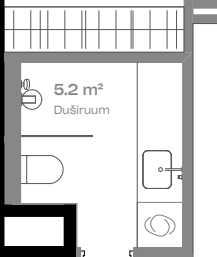

13.4 m²

Magamistuba 1

403

56.3 m²

5.2 m²

Duširuum

30.0 m²

Elutuba-köök

7.6 m²