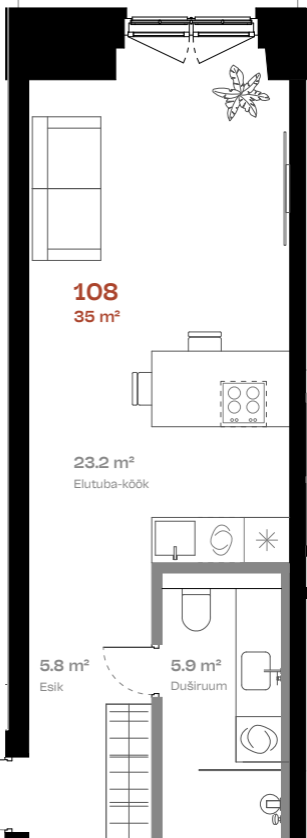

5.9 m<sup>2</sup>  
Terrass

**108**  
35 m<sup>2</sup>

23.2 m<sup>2</sup>  
Elutuba-köök

5.8 m<sup>2</sup>  
Esik

5.9 m<sup>2</sup>  
Duširuum