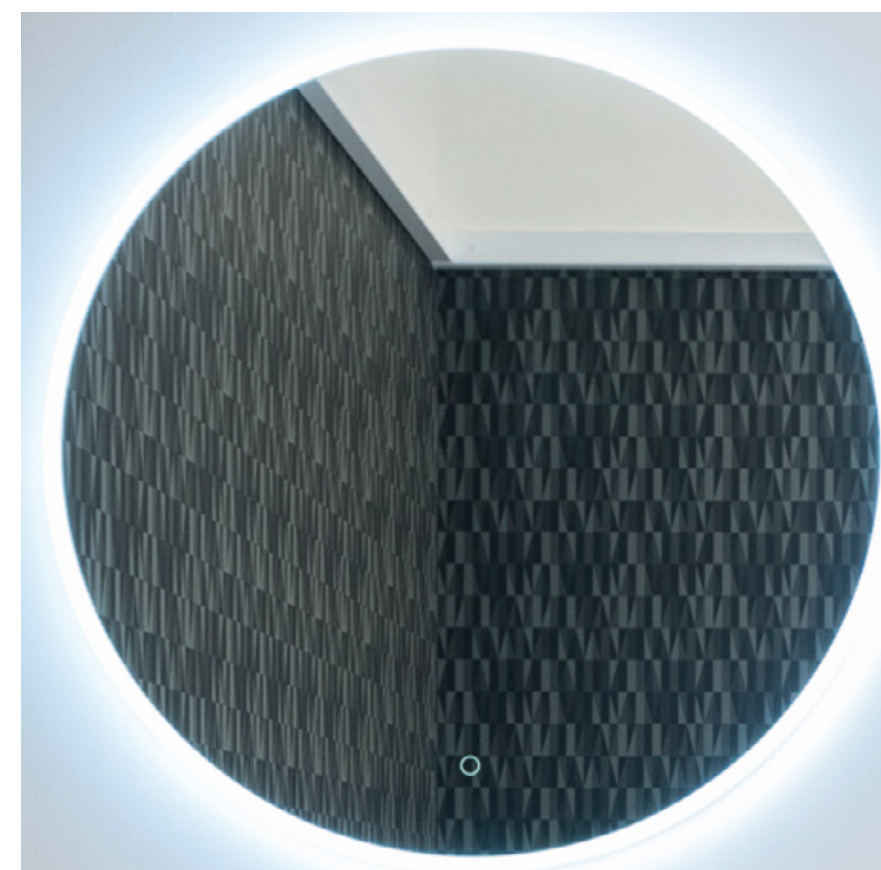

Pegel
Balteco, EC-seeria, diameeter
800 mm, valgustusega äär,
puutetundlik lülitus

Seina- ja laevärvid
Kõikide sein- ja laevärvide
puhul on võimalik kasutada EICO
keskkonnasõbralikke värve