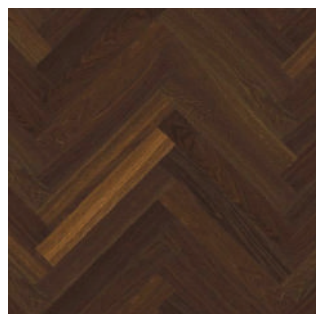

Lülitid ja pistikud

Jung LS990, erinevad toonid

Ukselingid

Klassikaline ukselink,
must

Põrand

Kalasaba parkett,
tume tamm

Profiiluksed

Ühe või kolme raamiga,
valge RAL9016