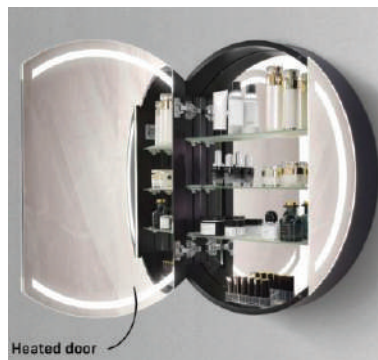

## Valgustusega valamukapp või peegel

Ümmargune peegelkapp,  
600 mm

Ümmargune peegel,  
600 mm

hepsor