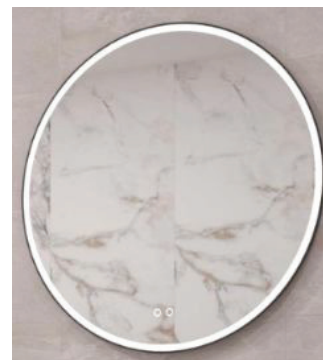

## Valgustusega valamukapp või peegel

Ümmargune peegelkapp,  
600 mm

Ümmargune peegel,  
600 mm

hepsor