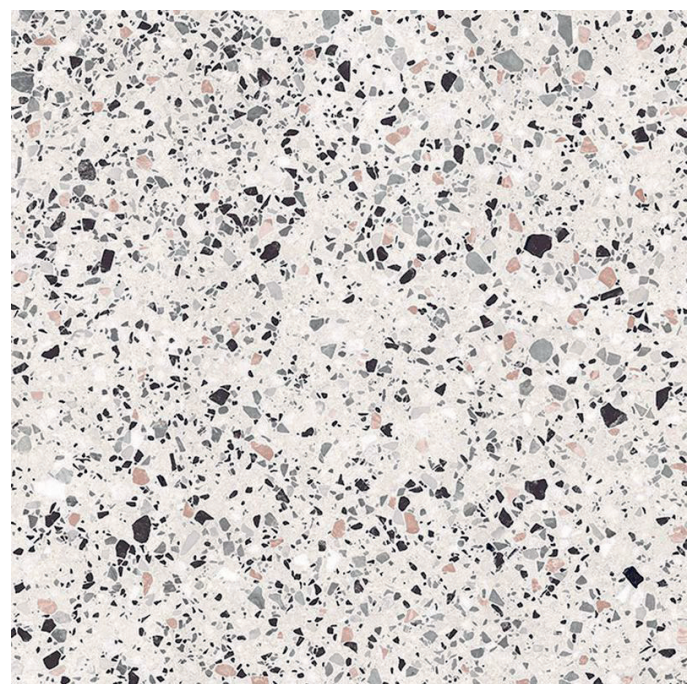

Esiku põrand

600x600mm
Le Ville Pisani SQ