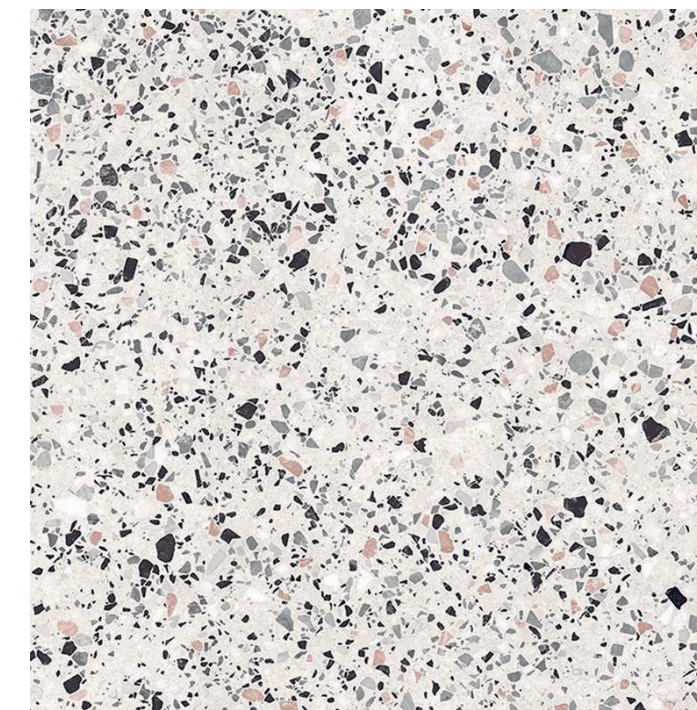

300x600mm
Italgranit, Silver Grain
White matt

Aktsentsein

75x300mm
Ceramica Vila Albaro Monocolour,
roosa matt

Põrand

600x600mm
Le Ville Pisani SQ

Suur valamu

Ideal Standard STRADA,
600x420 cm, valge

Väike valamu