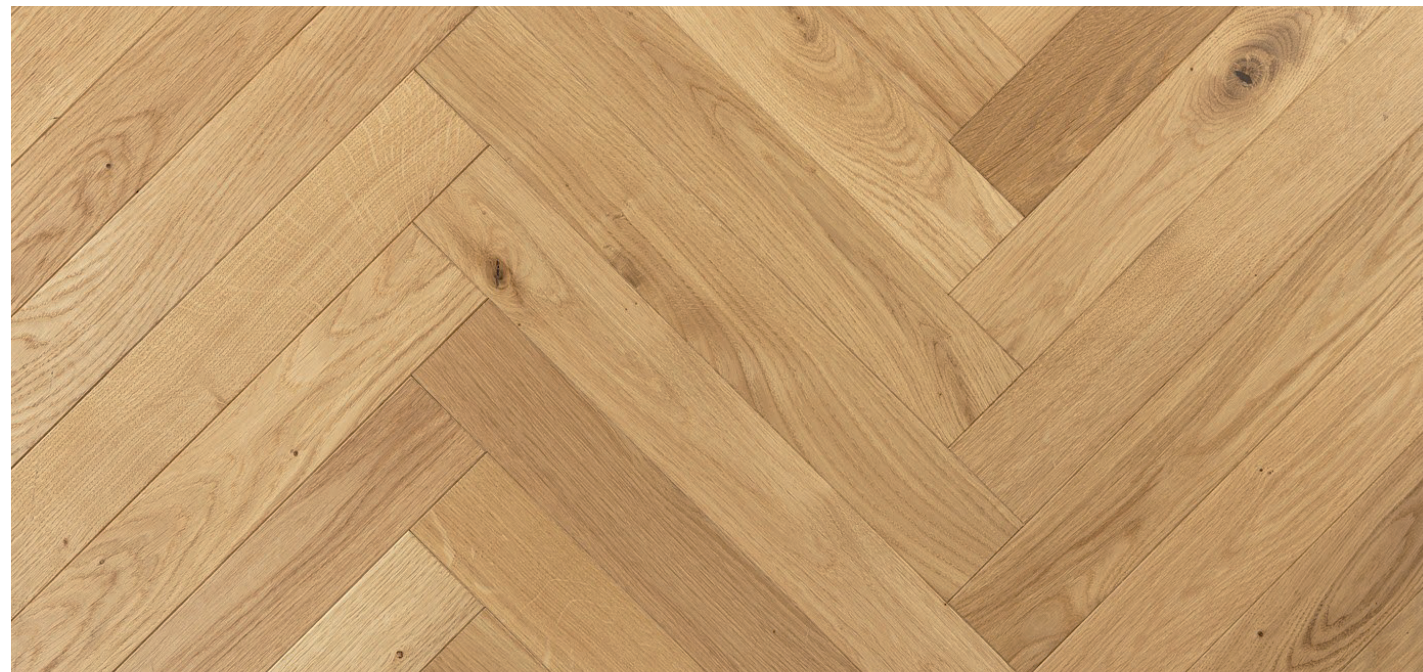

Elutoa põrand

Kalasaba naturaalne tammeparkett