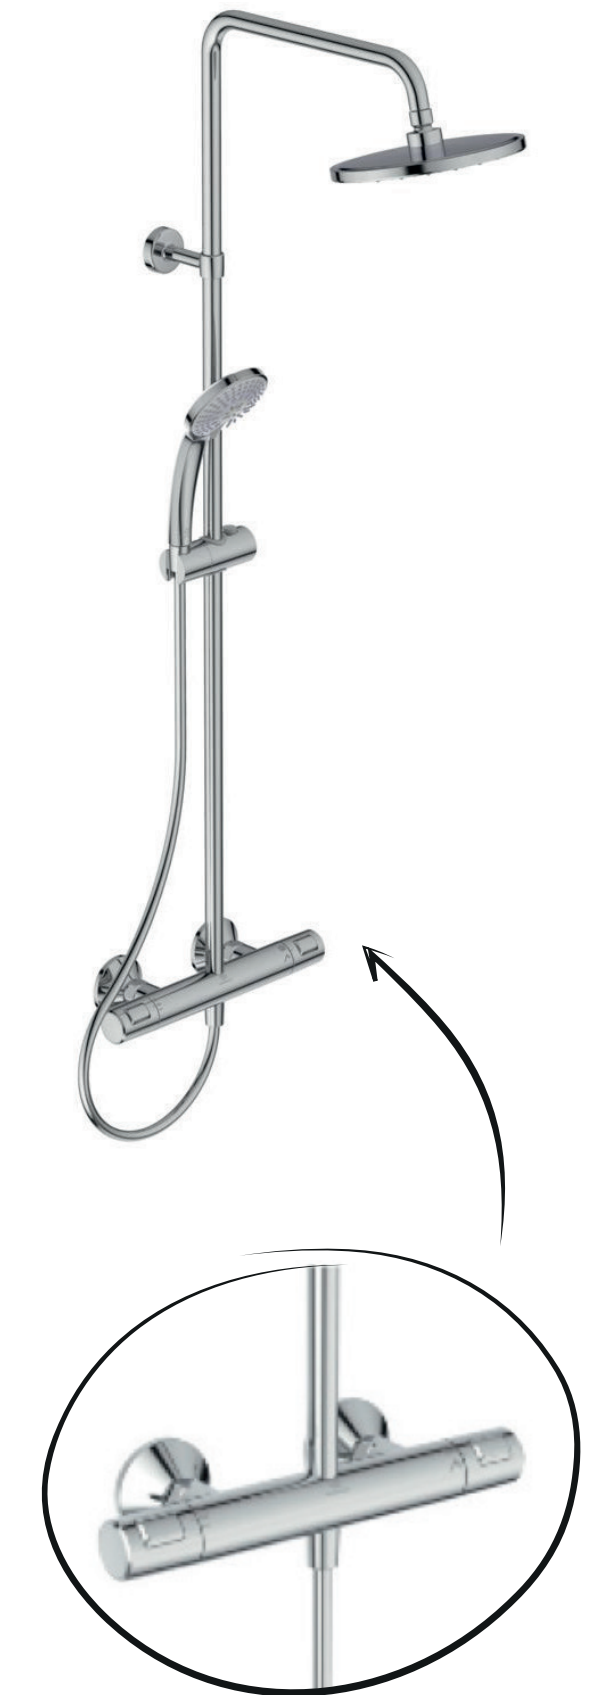

Love Ceramica Light 600x600 mm,
Bianco, matt

Aktsentsein

Primus Vitoria 100x300 mm,
Bianco, matt

Põrand

600x600mm
Italgranit, Silver Grain
Grey matt

Suur valamu

Ideal Standard STRADA,
600x420 cm, valge

Väike valamu

Ideal Standard STRADA,
450x270 cm, valge

Valamusegisti

Ideal Standard Ceraline,
kroom

Duši klaassein

Kirgas klaas

Vannisegisti

Ideal Standard Ceratherm
T25 tavasegistiga,
termostaadiga, kroom

Dušisegisti

Ideal Standard Ceratherm
T25 termostaadiga,
kroom

Vann

Ideal Standard,
i.life, valge

WC pott

Ideal Standard,
i.life S Rimless, valge

WC poti nupp

TECE Now,
kroom

Vannisegisti

Ideal Standard,
Cerrafine O tavasegistiga,
matt must

Dušisegisti

Ideal Standard,
Cerrafine O,
matt must

Valamusegisti

Ideal Standard,
Cerrafine O,
matt must

Valamukapp

Ideal Standard Adapto, valge
Suurus vastavalt planeeringule