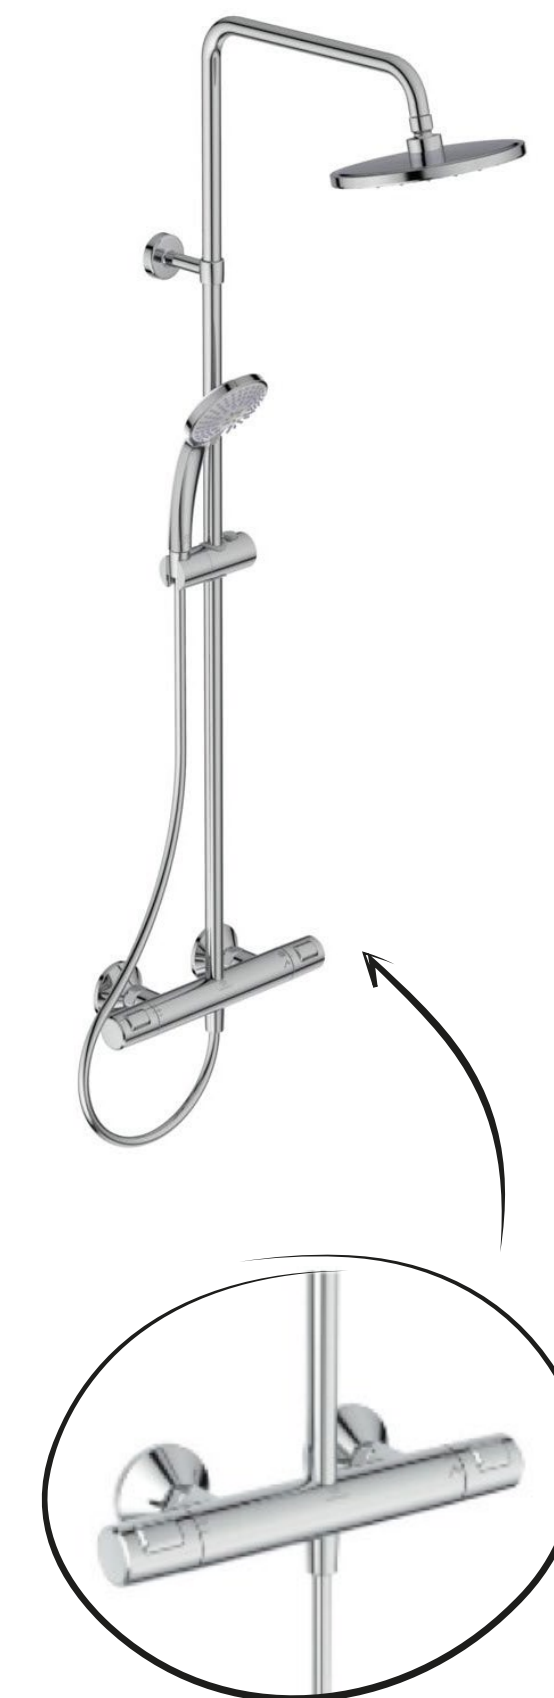

Lilleküla
KODUD

Elutoa põrand

1-lipiline naturaalne tammeparkett

Esiku põrand

600x600mm
Shale Greige SQ

Seinavärv

Üldtoon, Tikkurila F503,
poolmatt

Siseuksed

600x600mm
Shale Sand SQ

Põrand

600x600mm
Shale Greige SQ

Suur valamu

Ideal Standard STRADA,
600x420 cm, valge

Väike valamu

Ideal Standard STRADA,
450x270 cm, valge

Valamusegisti

Ideal Standard Ceraline,
kroom

Duši klaassein

Kirgas klaas

Vannisegisti

Ideal Standard Ceratherm
T25 tavasegistiga,
termostaadiga, kroom

Dušisegisti

Ideal Standard Ceratherm
T25 termostaadiga,
kroom

Vann

Ideal Standard,
i.life, valge

WC pott

Ideal Standard,
i.life S Rimless, valge

WC poti nupp

TECE Now,
kroom

Vannisegisti

Ideal Standard,
Cerrafine O tavasegistiga,
matt must

Dušisegisti