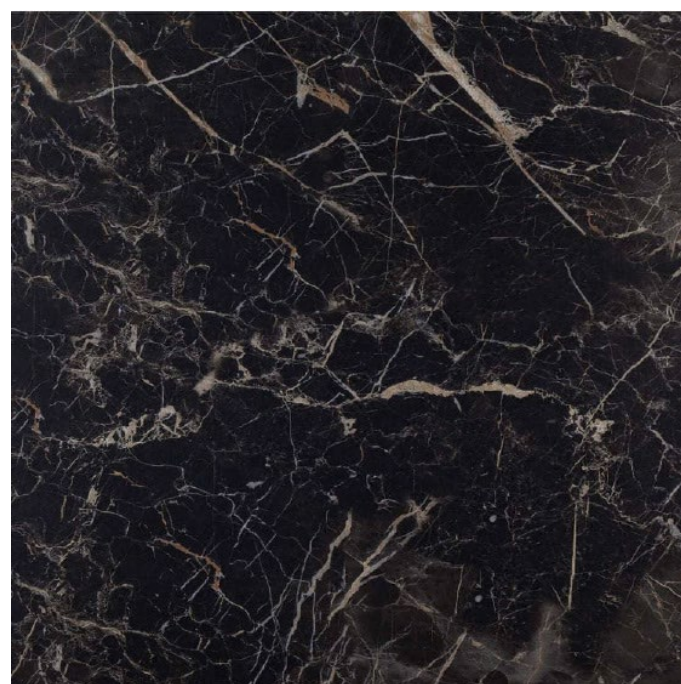

Esiku põrand