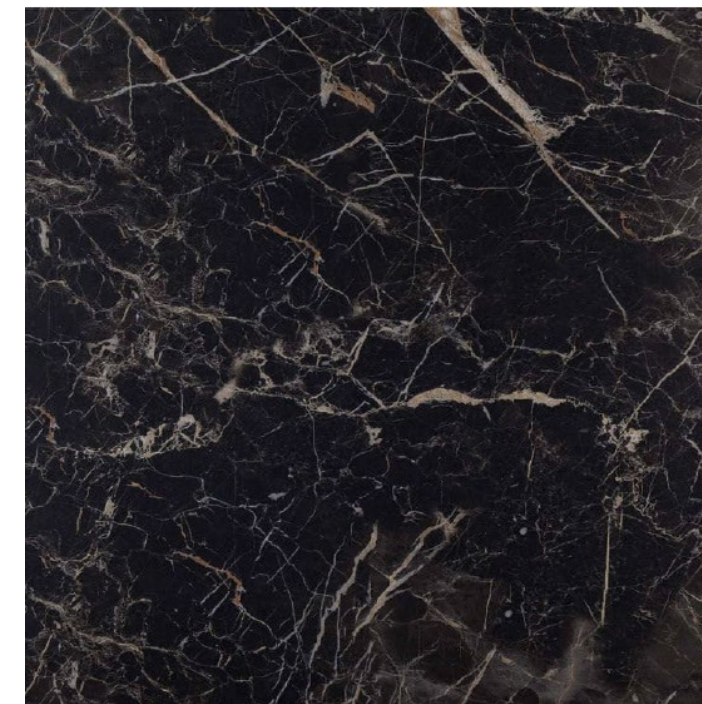

Vannisegisti

Pörand

600x600mm
Allmarble Saint Laurent SQ