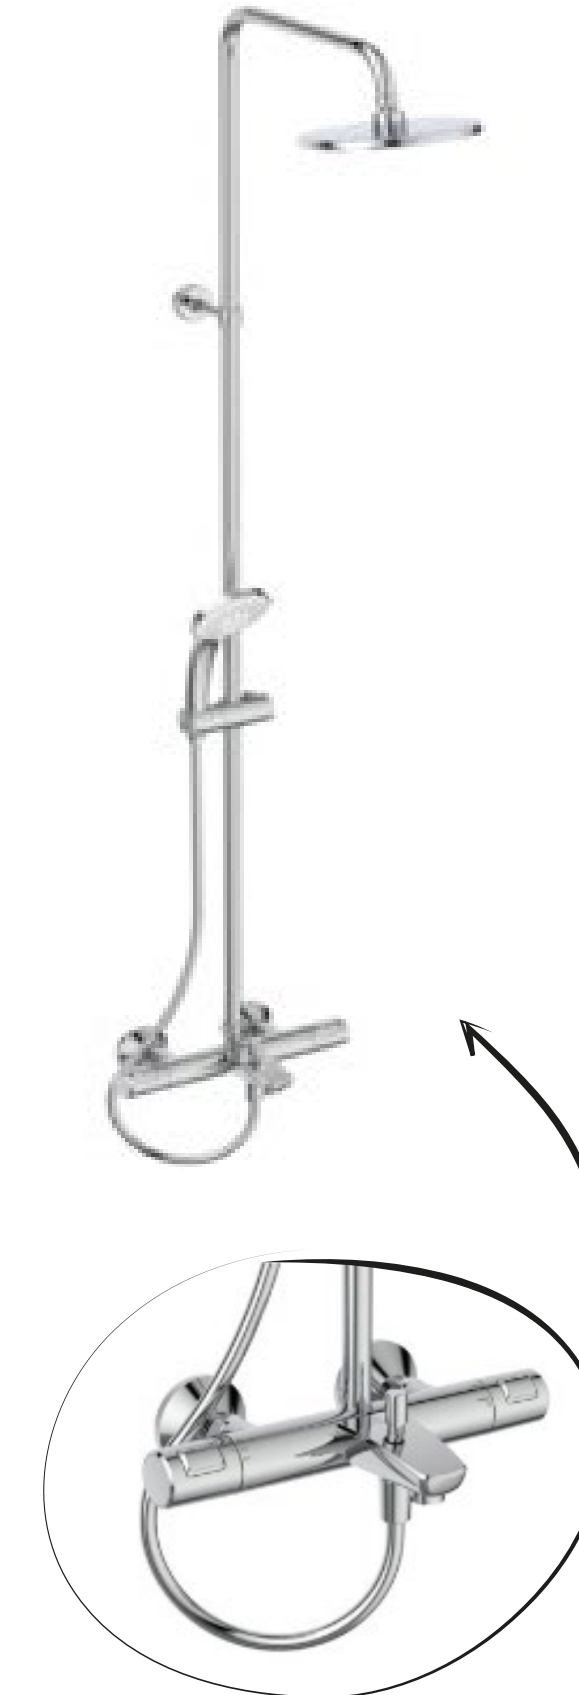

hepsor

Basalt

Sundimatu elegants ja rafineeritud stiil. Soliidse tumeda parketi ning hallide toonide kooskõlast kumab tagasihoidlikku suursugusust, mida täiendavad matid mustad detailid. Teadlikku tasakaalu väljendavad ka tume marmorviimistlusega põrandaplaat ning graniitviimistlusega seinaplaat vannitoas.

600x600mm
Italgranit, Silver Grain,
Grey matt

Pörand

600x600mm
Allmarble Saint Laurent SQ

Suur valamü

Ideal Standard STRADA,
600x420 cm, valge

Väike valamü

Ideal Standard STRADA,
450x270 cm, valge

Valamusegisti

Ideal Standard Ceraline,
kroom

Duši klaassein

Kirgas klaas

Vannisegisti

Ideal Standard Ceratherm
T25 tavasegistiga,
termostaadiga, kroom

Dušisegisti

Ideal Standard Ceratherm
T25 termostaadiga,
kroom

Vann

Ideal Standard,
i.life, valge

WC pott

Ideal Standard,
i.life S Rimless, valge

WC poti nupp

TECE Now,
kroom

Vannisegisti

Ideal Standard,
Cerrafine O tavasegistiga,
matt must

Dušisegisti