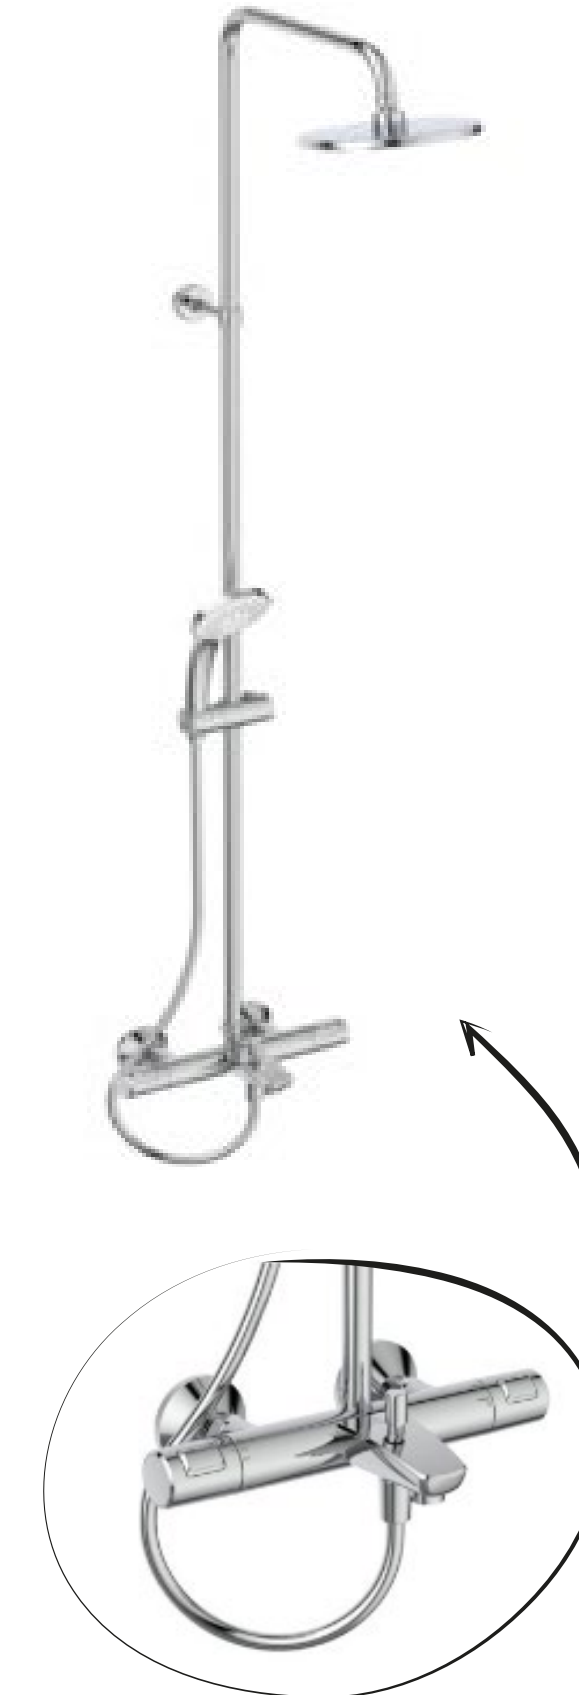

hepsor

Basalt

Sundimatu elegants ja rafineeritud stiil. Soliidse tumeda parketi ning hallide toonide kooskõlast kumab tagasihoidlikku suursugusust, mida täiendavad matid mustad detailid. Teadlikku tasakaalu väljendavad ka tume marmorviimistlusega põrandaplaat ning graniitviimistlusega seinaplaat vannitoas.

600x600mm
Italgranit, Silver Grain,
Grey matt

Pörand

600x600mm
Allmarble Saint Laurent SQ

Suur valamu

Ideal Standard STRADA,
600x420 cm, valge

Väike valamu

Ideal Standard STRADA,
450x270 cm, valge

Valamusegisti

Ideal Standard Ceraline,
kroom

Duši klaassein

Kirgas klaas

Vannisegisti

Ideal Standard Ceratherm
T25 tavasegistiga,
termostaadiga, kroom

Dušisegisti

Ideal Standard Ceratherm
T25 termostaadiga,
kroom

Vann

Ideal Standard,
i.life, valge

WC pott

Ideal Standard,
i.life S Rimless, valge

WC poti nupp

TECE Now,
kroom

Vannisegisti

Ideal Standard,
Cerrafine O tavasegistiga,
matt must

Dušisegisti